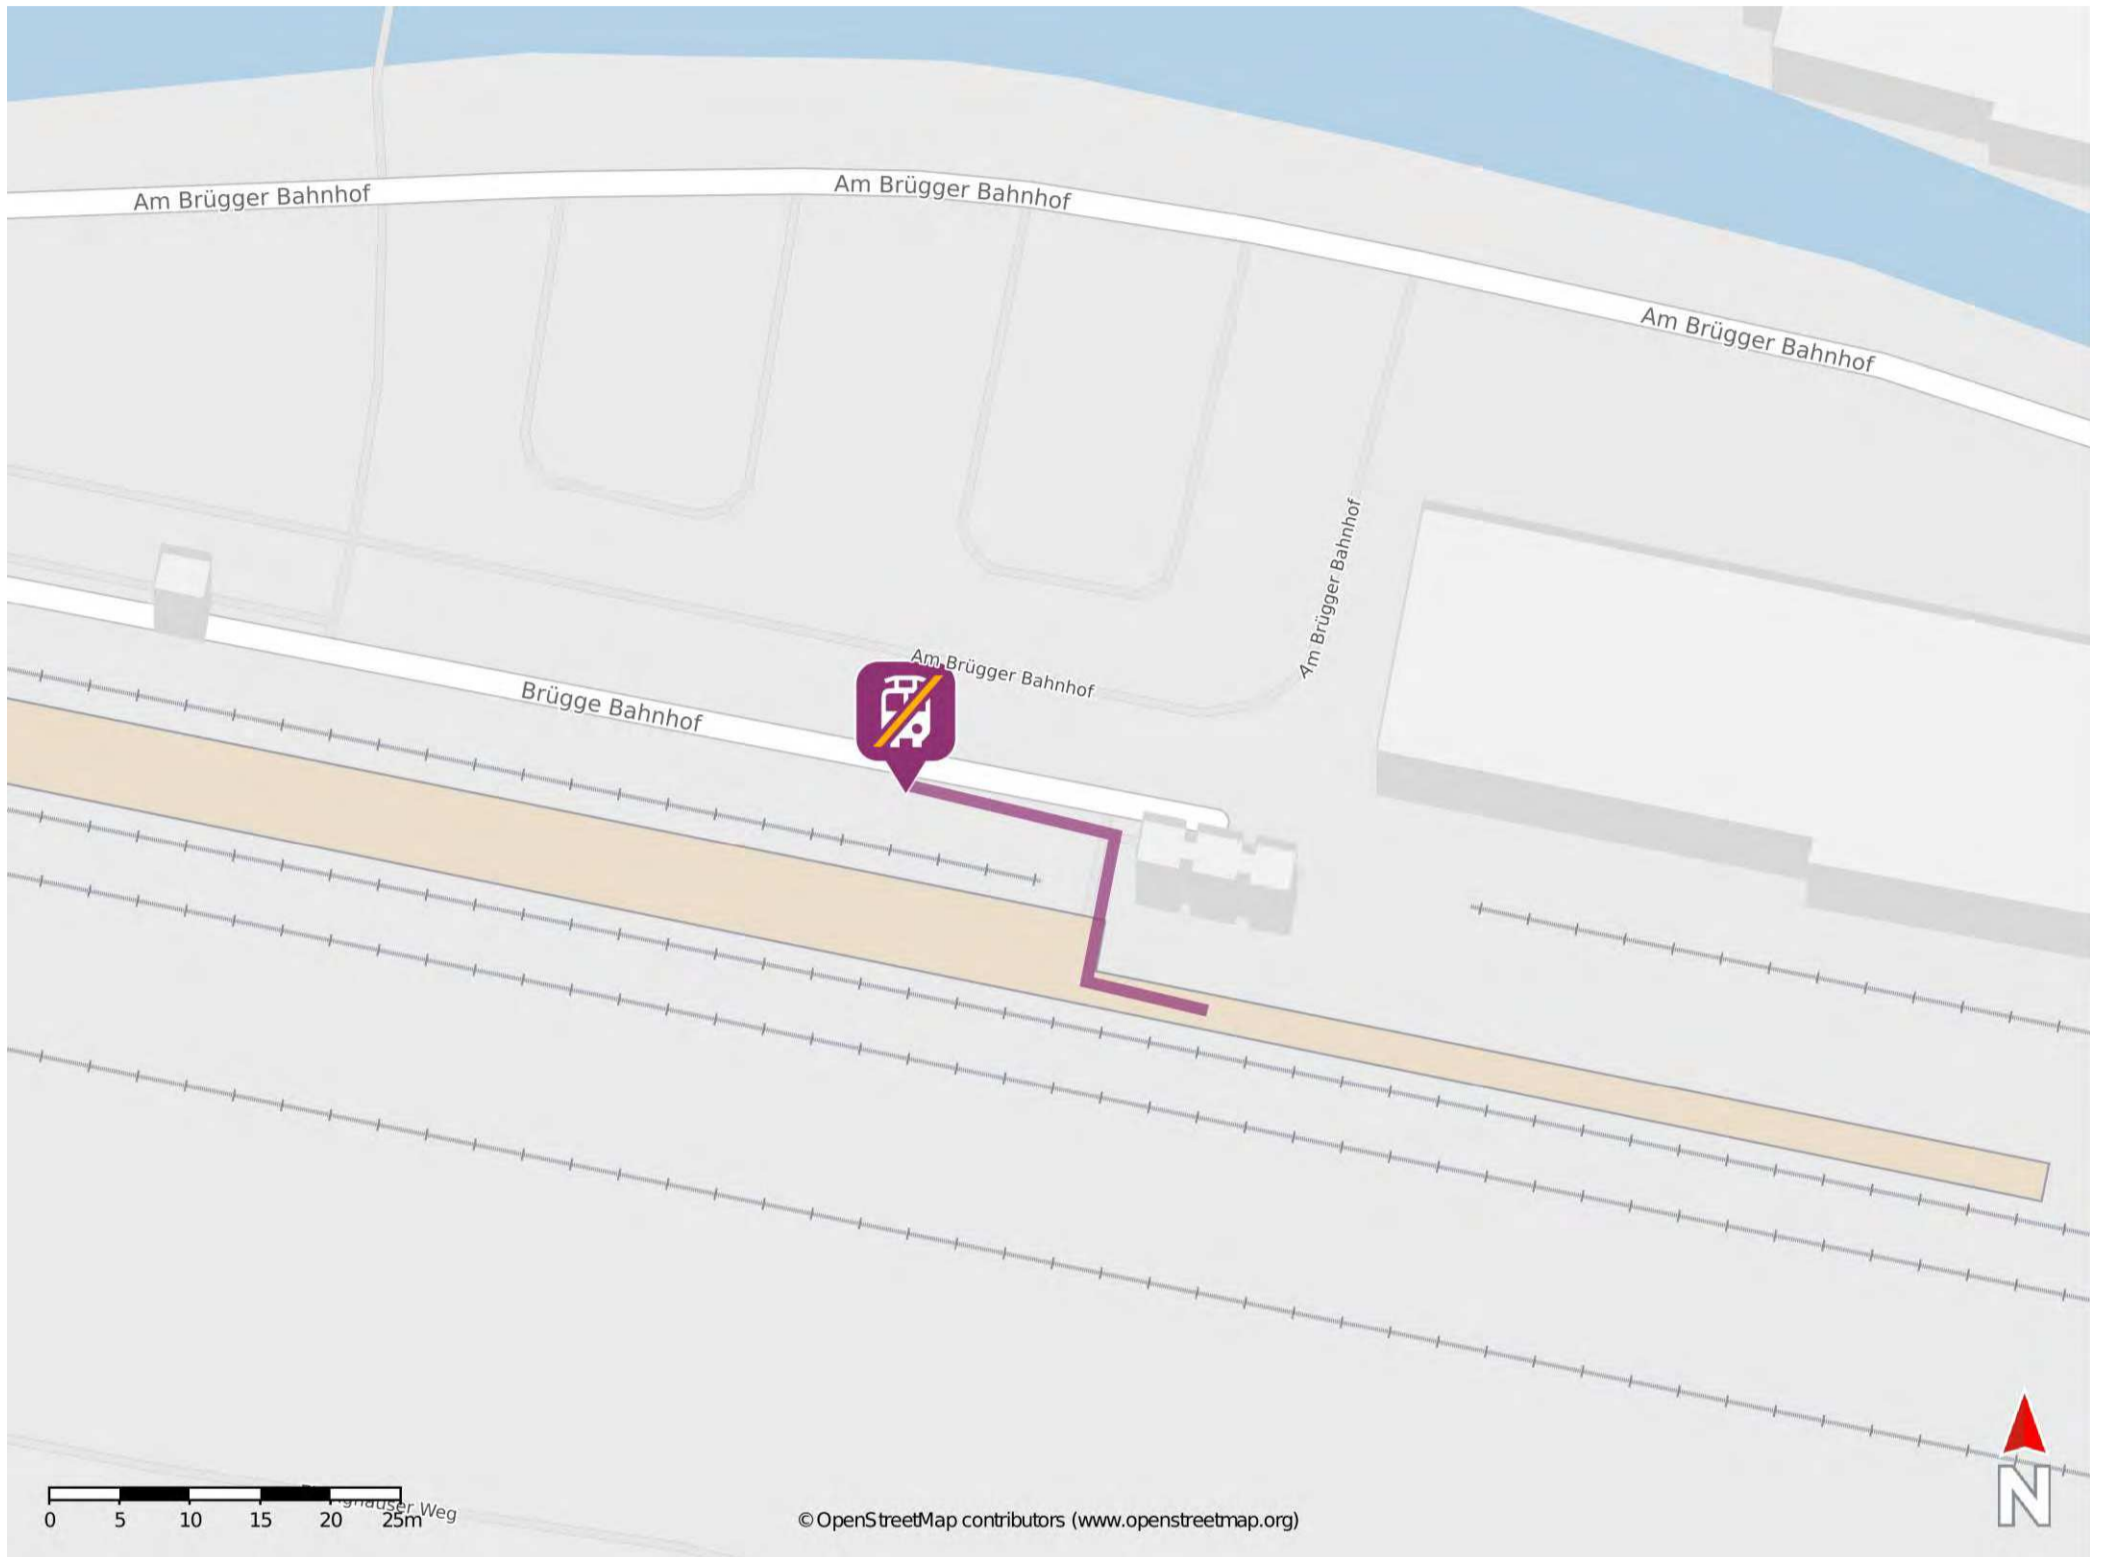

barrierefrei
 nicht barrierefrei

Umgebungsplan

Lüdenscheid Brügge (Westf)

Wegbeschreibung Schienenersatzverkehr *

Verlassen Sie den Bahnsteig über den Bahnübergang und begeben Sie sich zum Bahnhofsvorplatz. Die Ersatzhaltestelle befindet sich an der Haltestelle Bahnhof in unmittelbarer Nähe zum Bahnsteig.