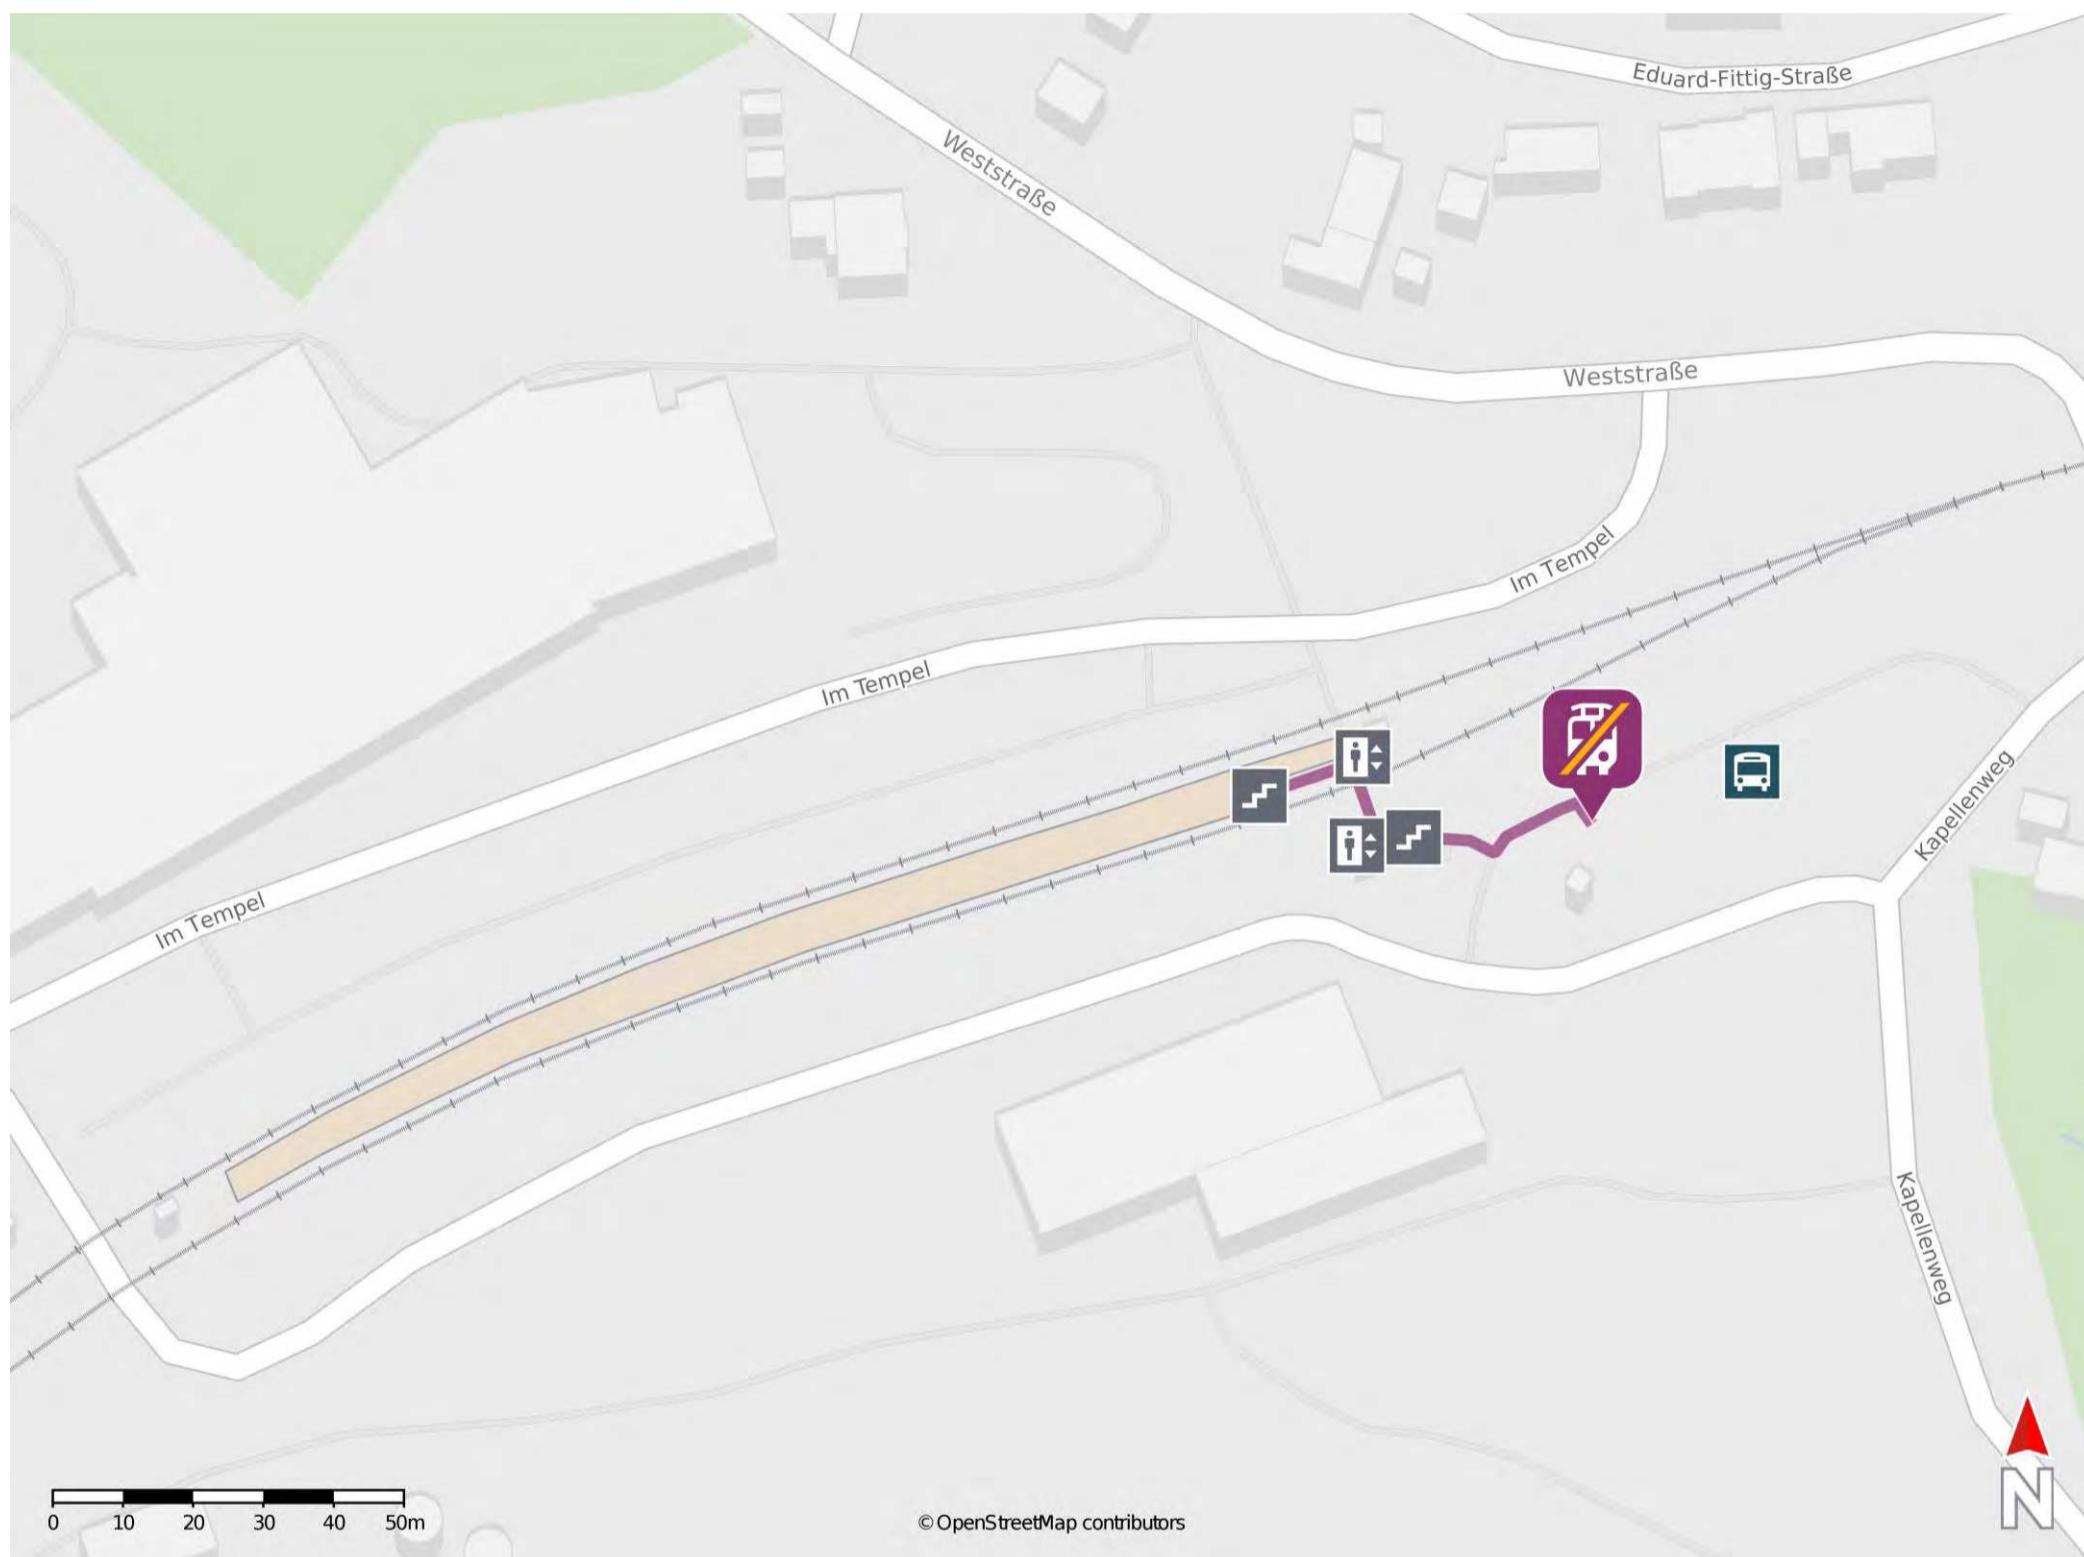

Meinerzhagen

Wegbeschreibung Schienenersatzverkehr *

Verlassen Sie den Bahnsteig über die Überführung und begeben Sie sich zum Busbahnhof. Die Ersatzhaltestelle befindet sich am Busbahnhof.

* Fahrradmitnahme im Schienenersatzverkehr nur begrenzt möglich.
Im QR Code sind die Koordinaten der Ersatzhaltestelle hinterlegt.

— barrierefrei
— nicht barrierefrei