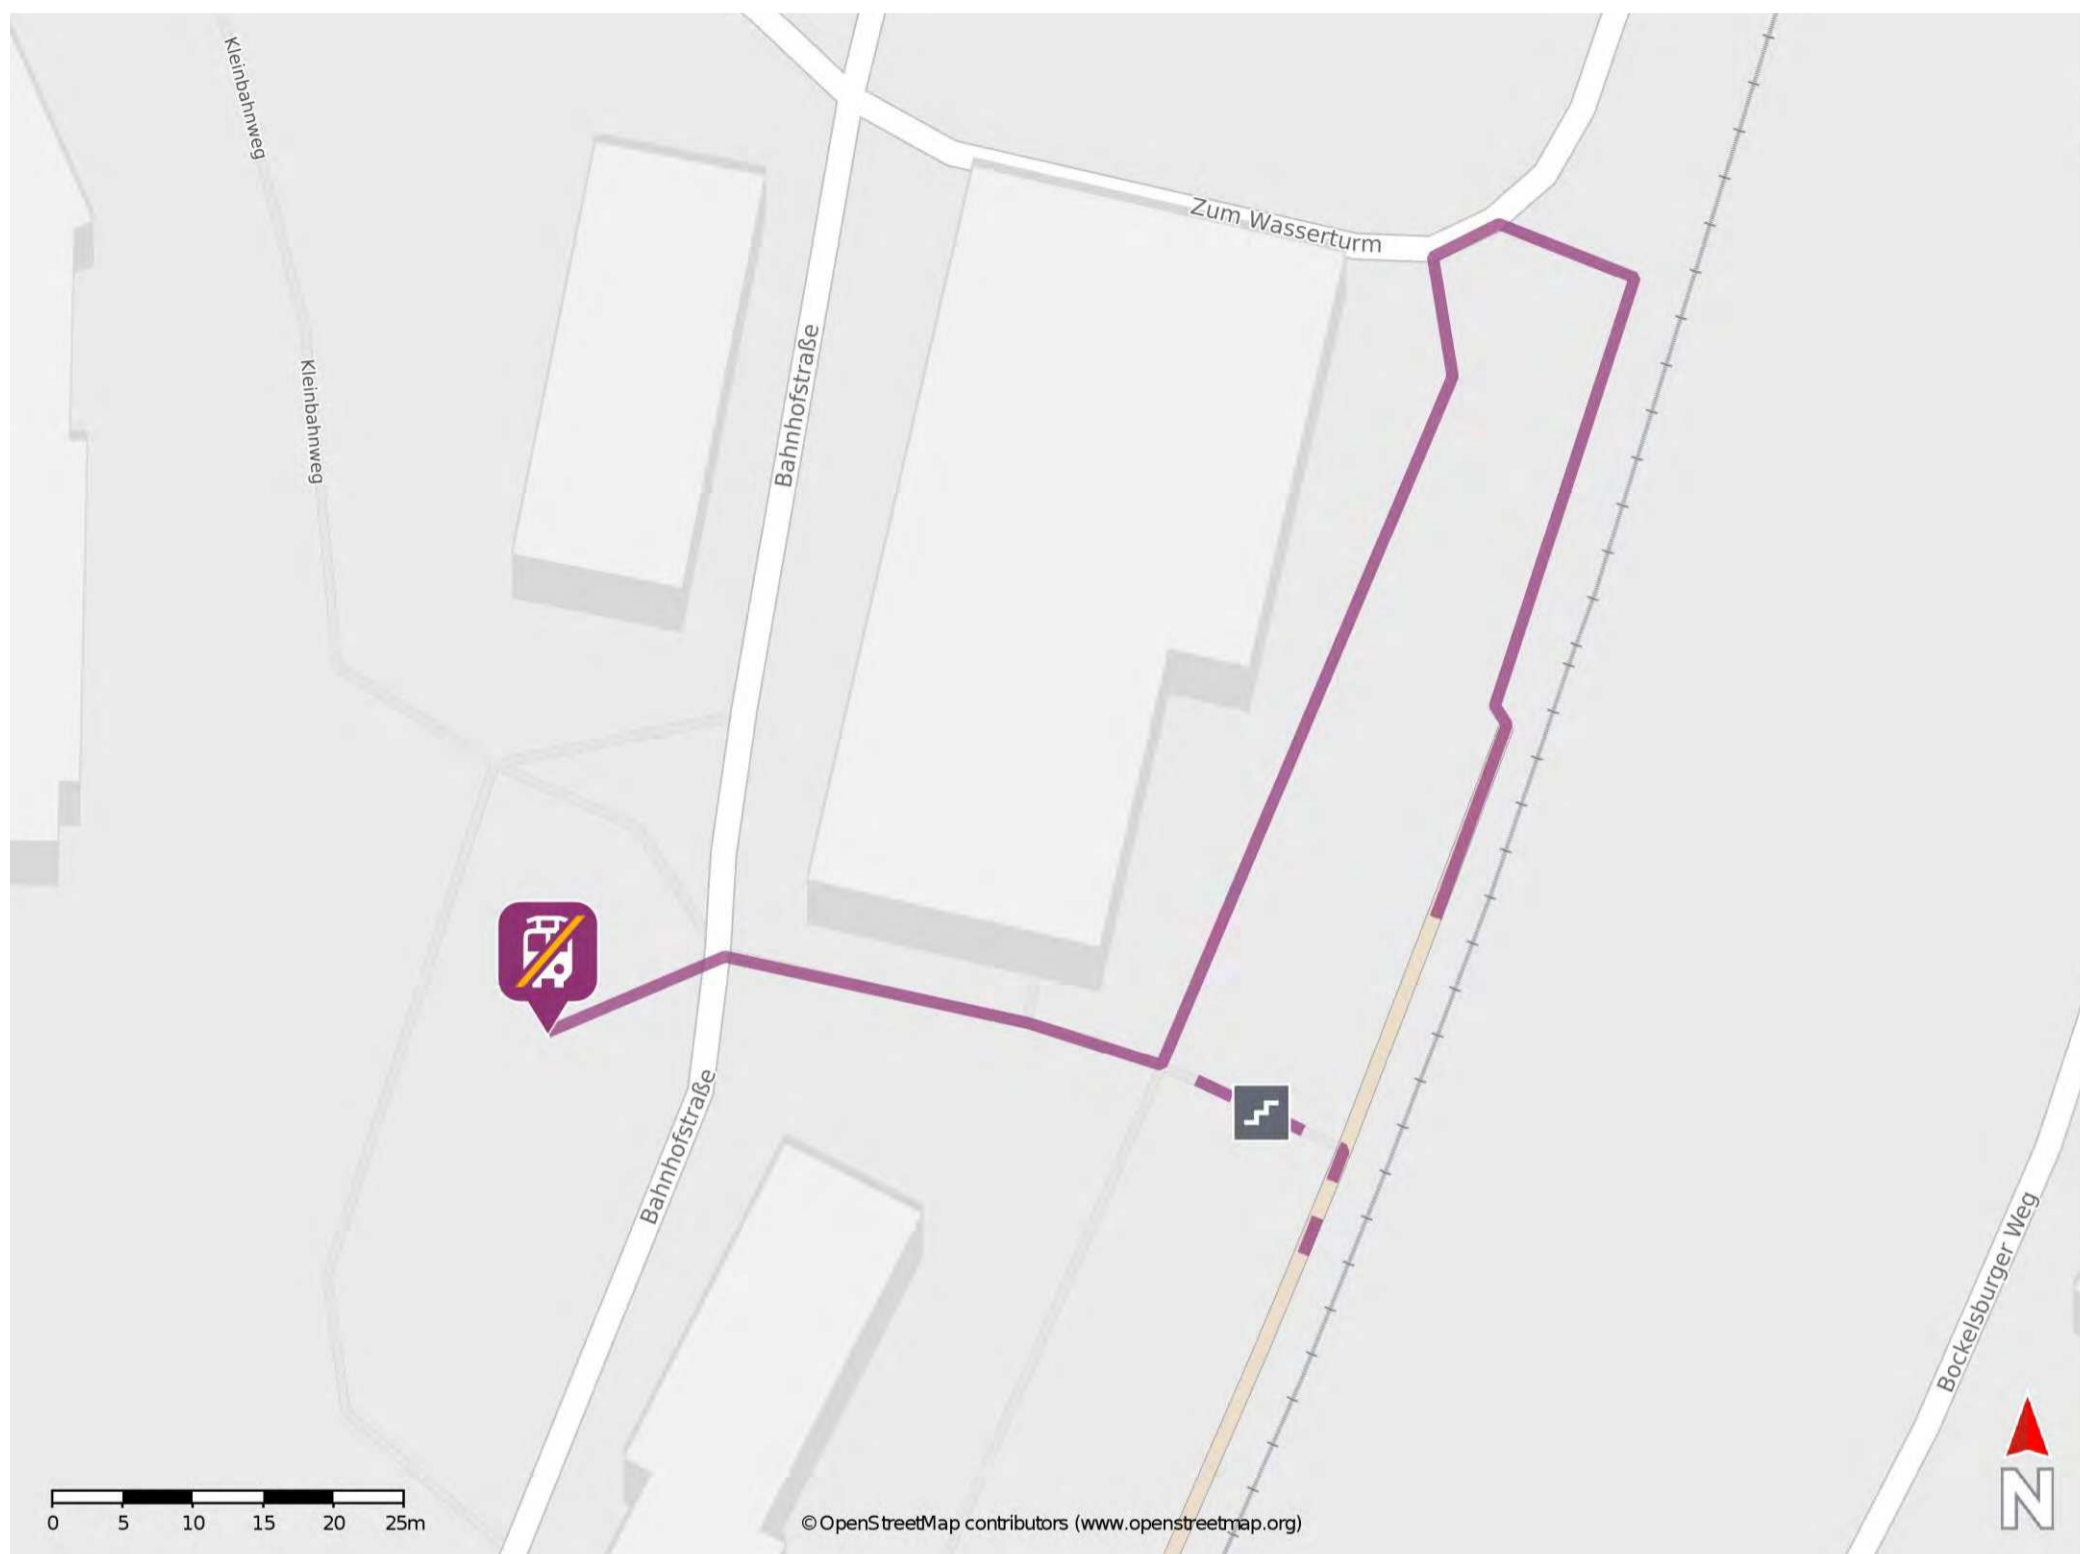

Marienhöhe

Wegbeschreibung Schienenersatzverkehr *

Verlassen Sie den Bahnsteig und begeben Sie sich an die Bahnhofstraße. Die Ersatzhaltestelle befindet sich am gegenüberliegenden Busbahnhof in unmittelbarer Nähe zum Bahnhof.

* Fahrradmitnahme im Schienenersatzverkehr nur begrenzt möglich.
Im QR Code sind die Koordinaten der Ersatzhaltestelle hinterlegt.

— barrierefrei
— nicht barrierefrei