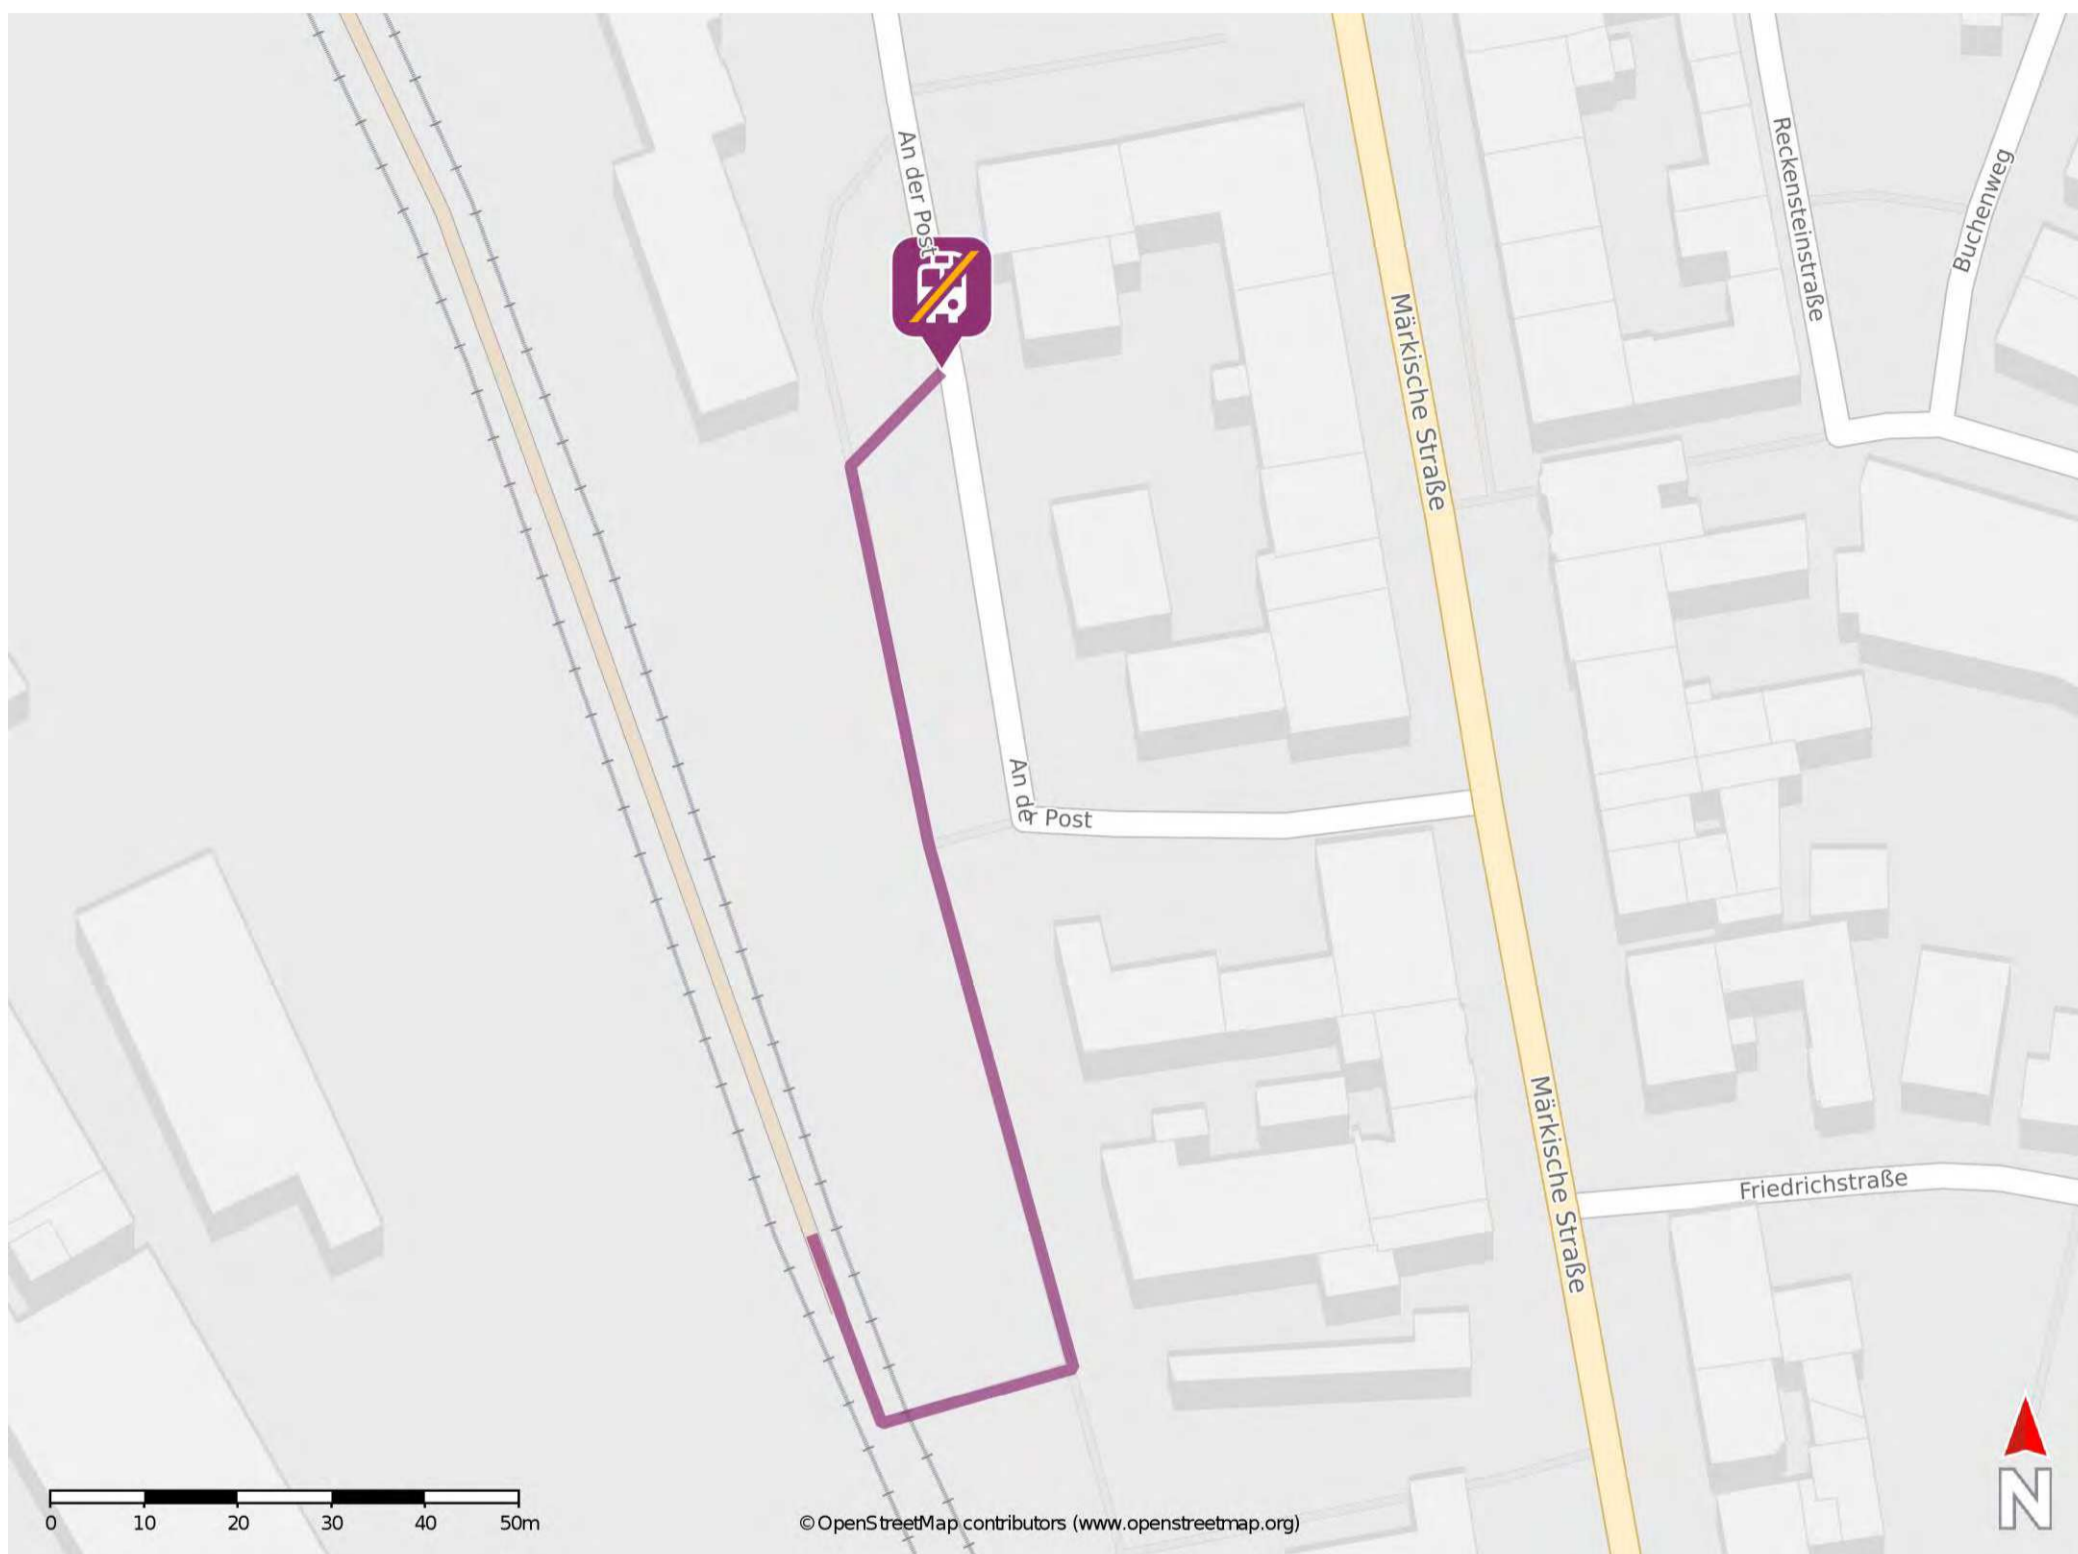

* Fahrradmitnahme im Schienenersatzverkehr nur begrenzt möglich.
Im QR Code sind die Koordinaten der Ersatzhaltestelle hinterlegt.

— barrierefrei
- nicht barrierefrei

Engelskirchen

Wegbeschreibung Schienenersatzverkehr *