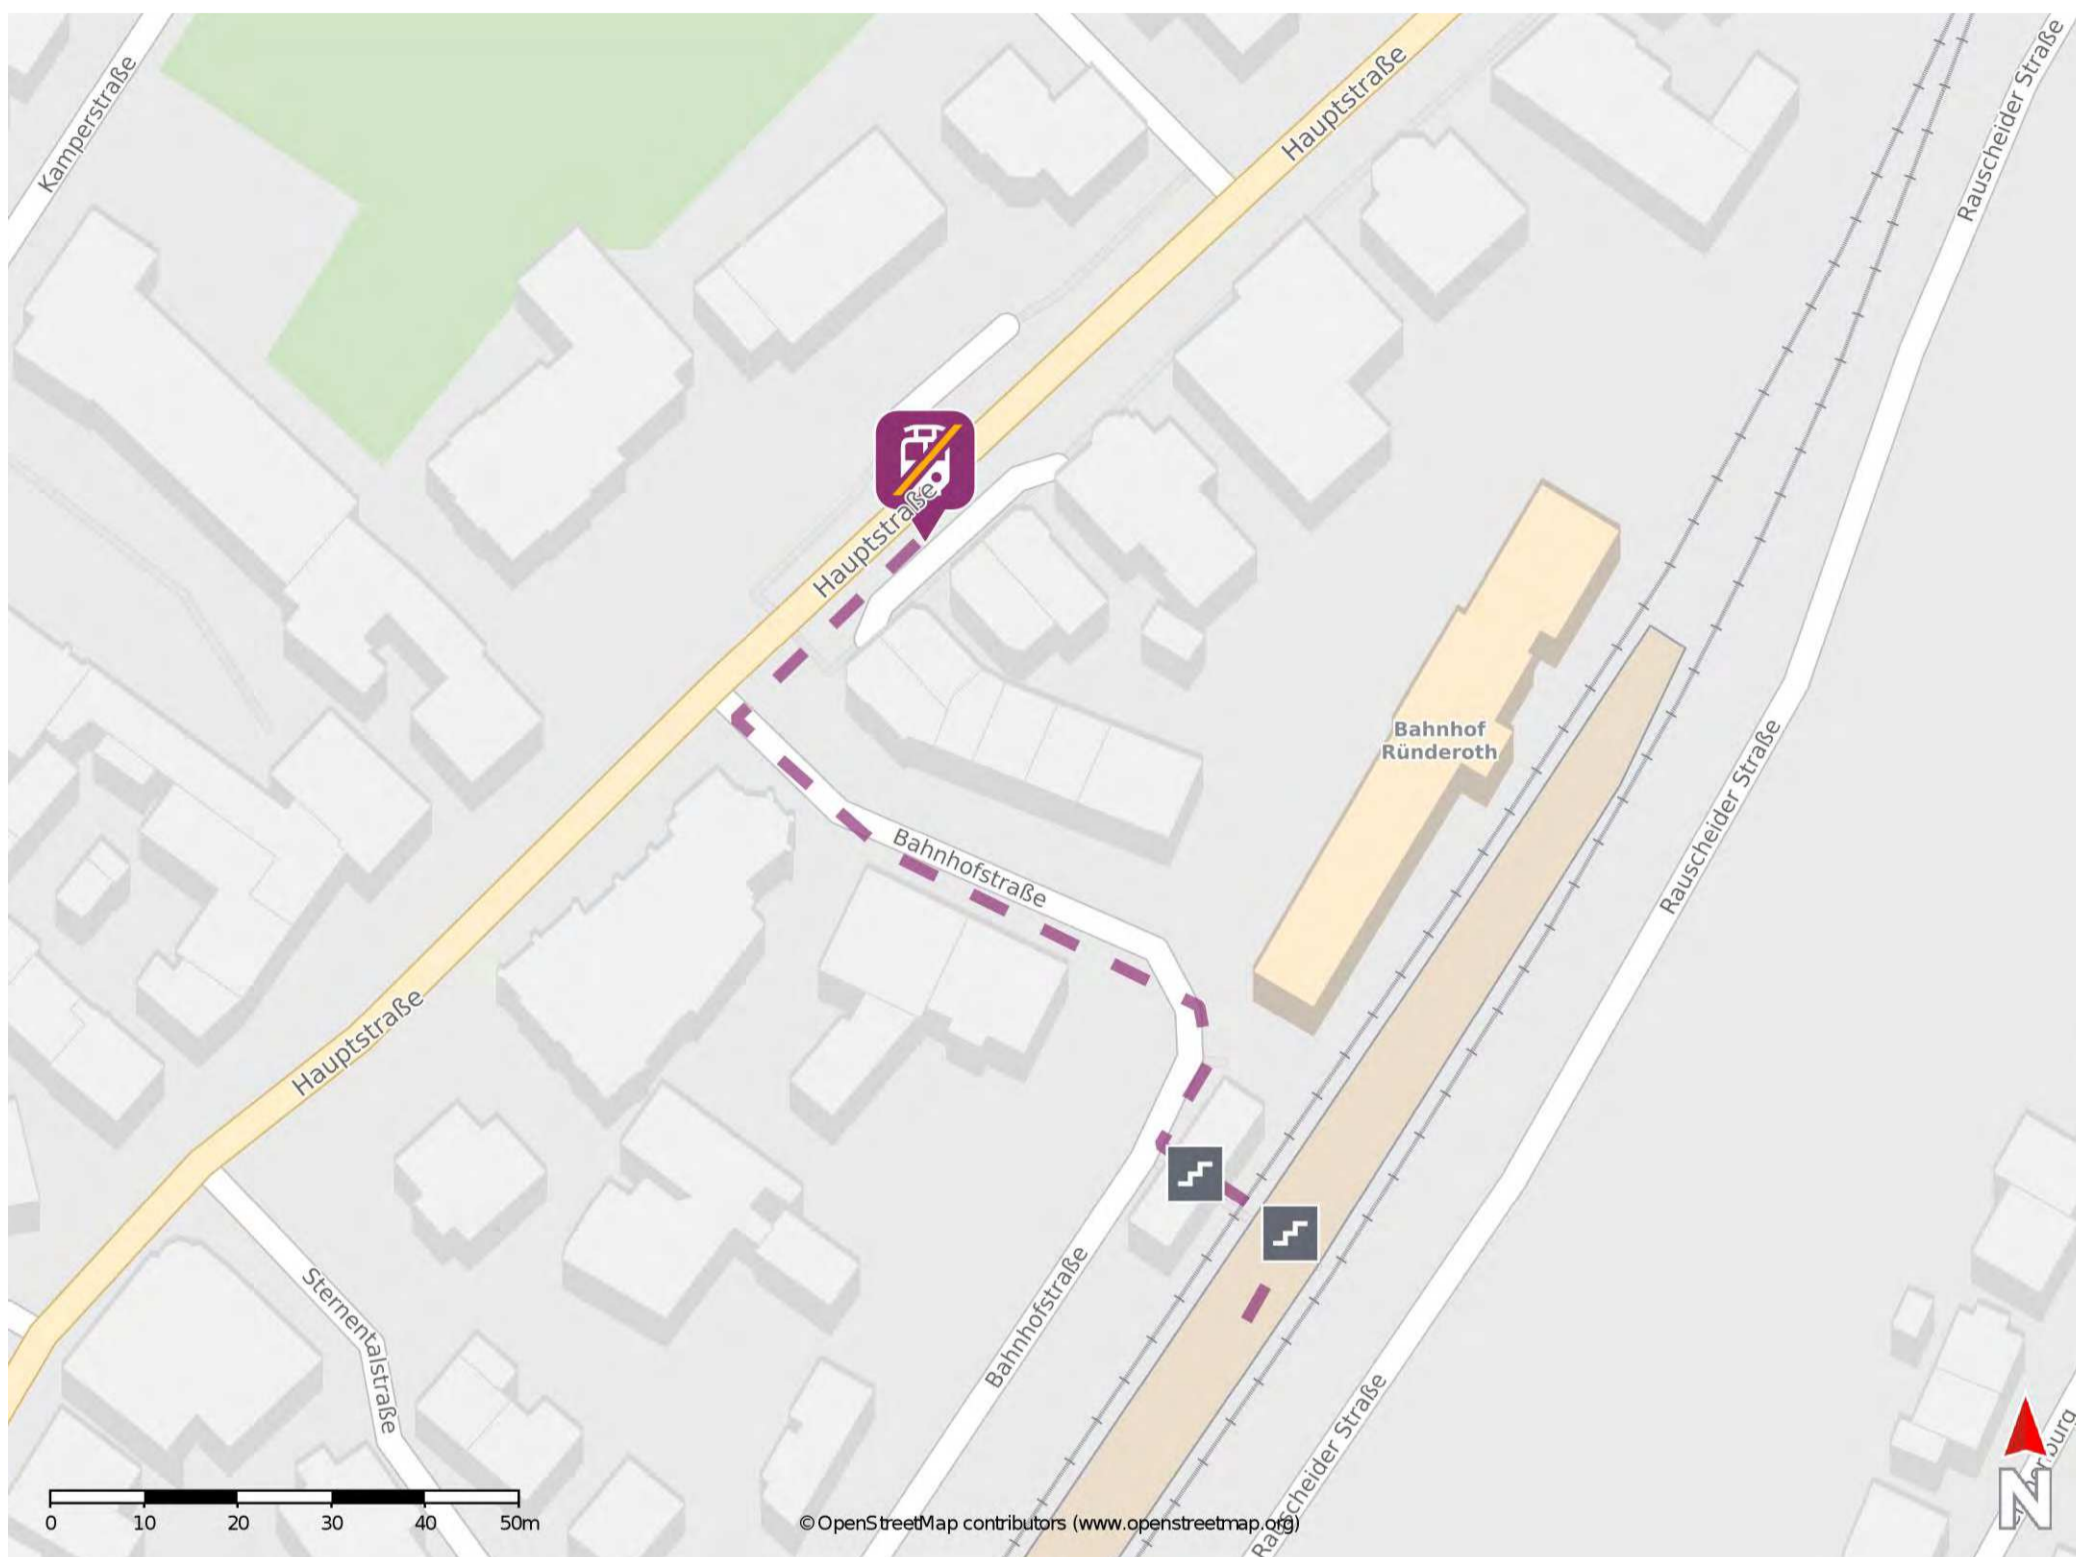

Ründeroth

Wegbeschreibung Schienenersatzverkehr *

Verlassen Sie den Bahnsteig und begeben Sie sich an die Bahnhofstraße. Biegen Sie nach rechts ab und folgen Sie dem Straßenverlauf bis zur Hauptstraße. Biegen Sie erneut nach rechts ab und begeben Sie sich an die Ersatzhaltestelle. Die Ersatzhaltestelle befindet sich an der Bushaltestelle Bahnhof.

* Fahrradmitnahme im Schienenersatzverkehr nur begrenzt möglich.
Im QR Code sind die Koordinaten der Ersatzhaltestelle hinterlegt.

— barrierefrei
- nicht barrierefrei