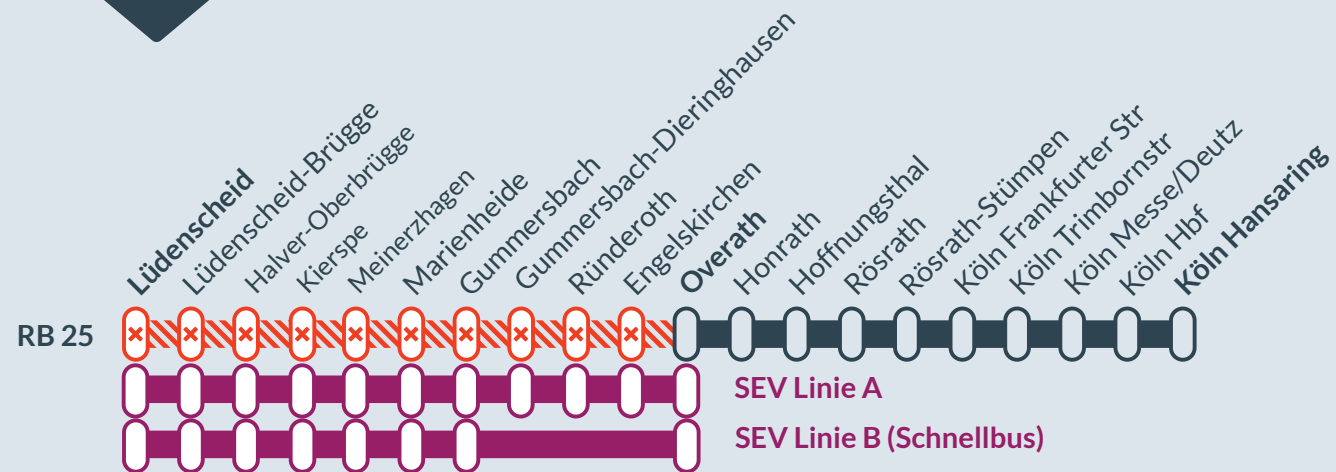

Baustellenbedingte Einschränkung:

RB 25

Köln-Hansaring ↔ Lüdenscheid

von
Do, 22.06.2023
05:00 Uhr

bis
Sa, 09.12.2023
23:59 Uhr

Außer Nächte 12.7. bis 9.8.2023
ca. 19:00 Uhr bis 05:00 Uhr

Brücken- und Bahnsteigarbeiten / Streckensperrung zwischen:
Lüdenscheid und **Overath**

Teil-/Haltausfälle und Schienenersatzverkehr zwischen:
Lüdenscheid und **Overath**

Baustellenbedingte Einschränkung:

RB 25

Köln-Hansaring ↔ Lüdenscheid

von
Mi, 12.07.2023
In den Nächten von
ca. 19:00 Uhr bis 05:00 Uhr

bis
Mi, 09.08.2023

In den Nächten von
ca. 19:00 Uhr bis 05:00 Uhr

Brückenarbeiten und Bahnsteigarbeiten in Hoffnungsthal:
Steckensperrung zwischen **Lüdenscheid** und **Rösrath**

Teilausfälle und Schienenersatzverkehr zwischen:
Lüdenscheid und **Rösrath**

12.7. bis 9.8.2023 - jeweils von 5 bis 19 Uhr
Nur in Fahrtrichtung Köln > Overath: Haltausfall „Hoffnungsthal“
Alternative Fahrtmöglichkeit von/nach Hoffnungsthal Rathausplatz:
Umstieg von/nach Rösrath mit der Buslinie 422 (RVK)