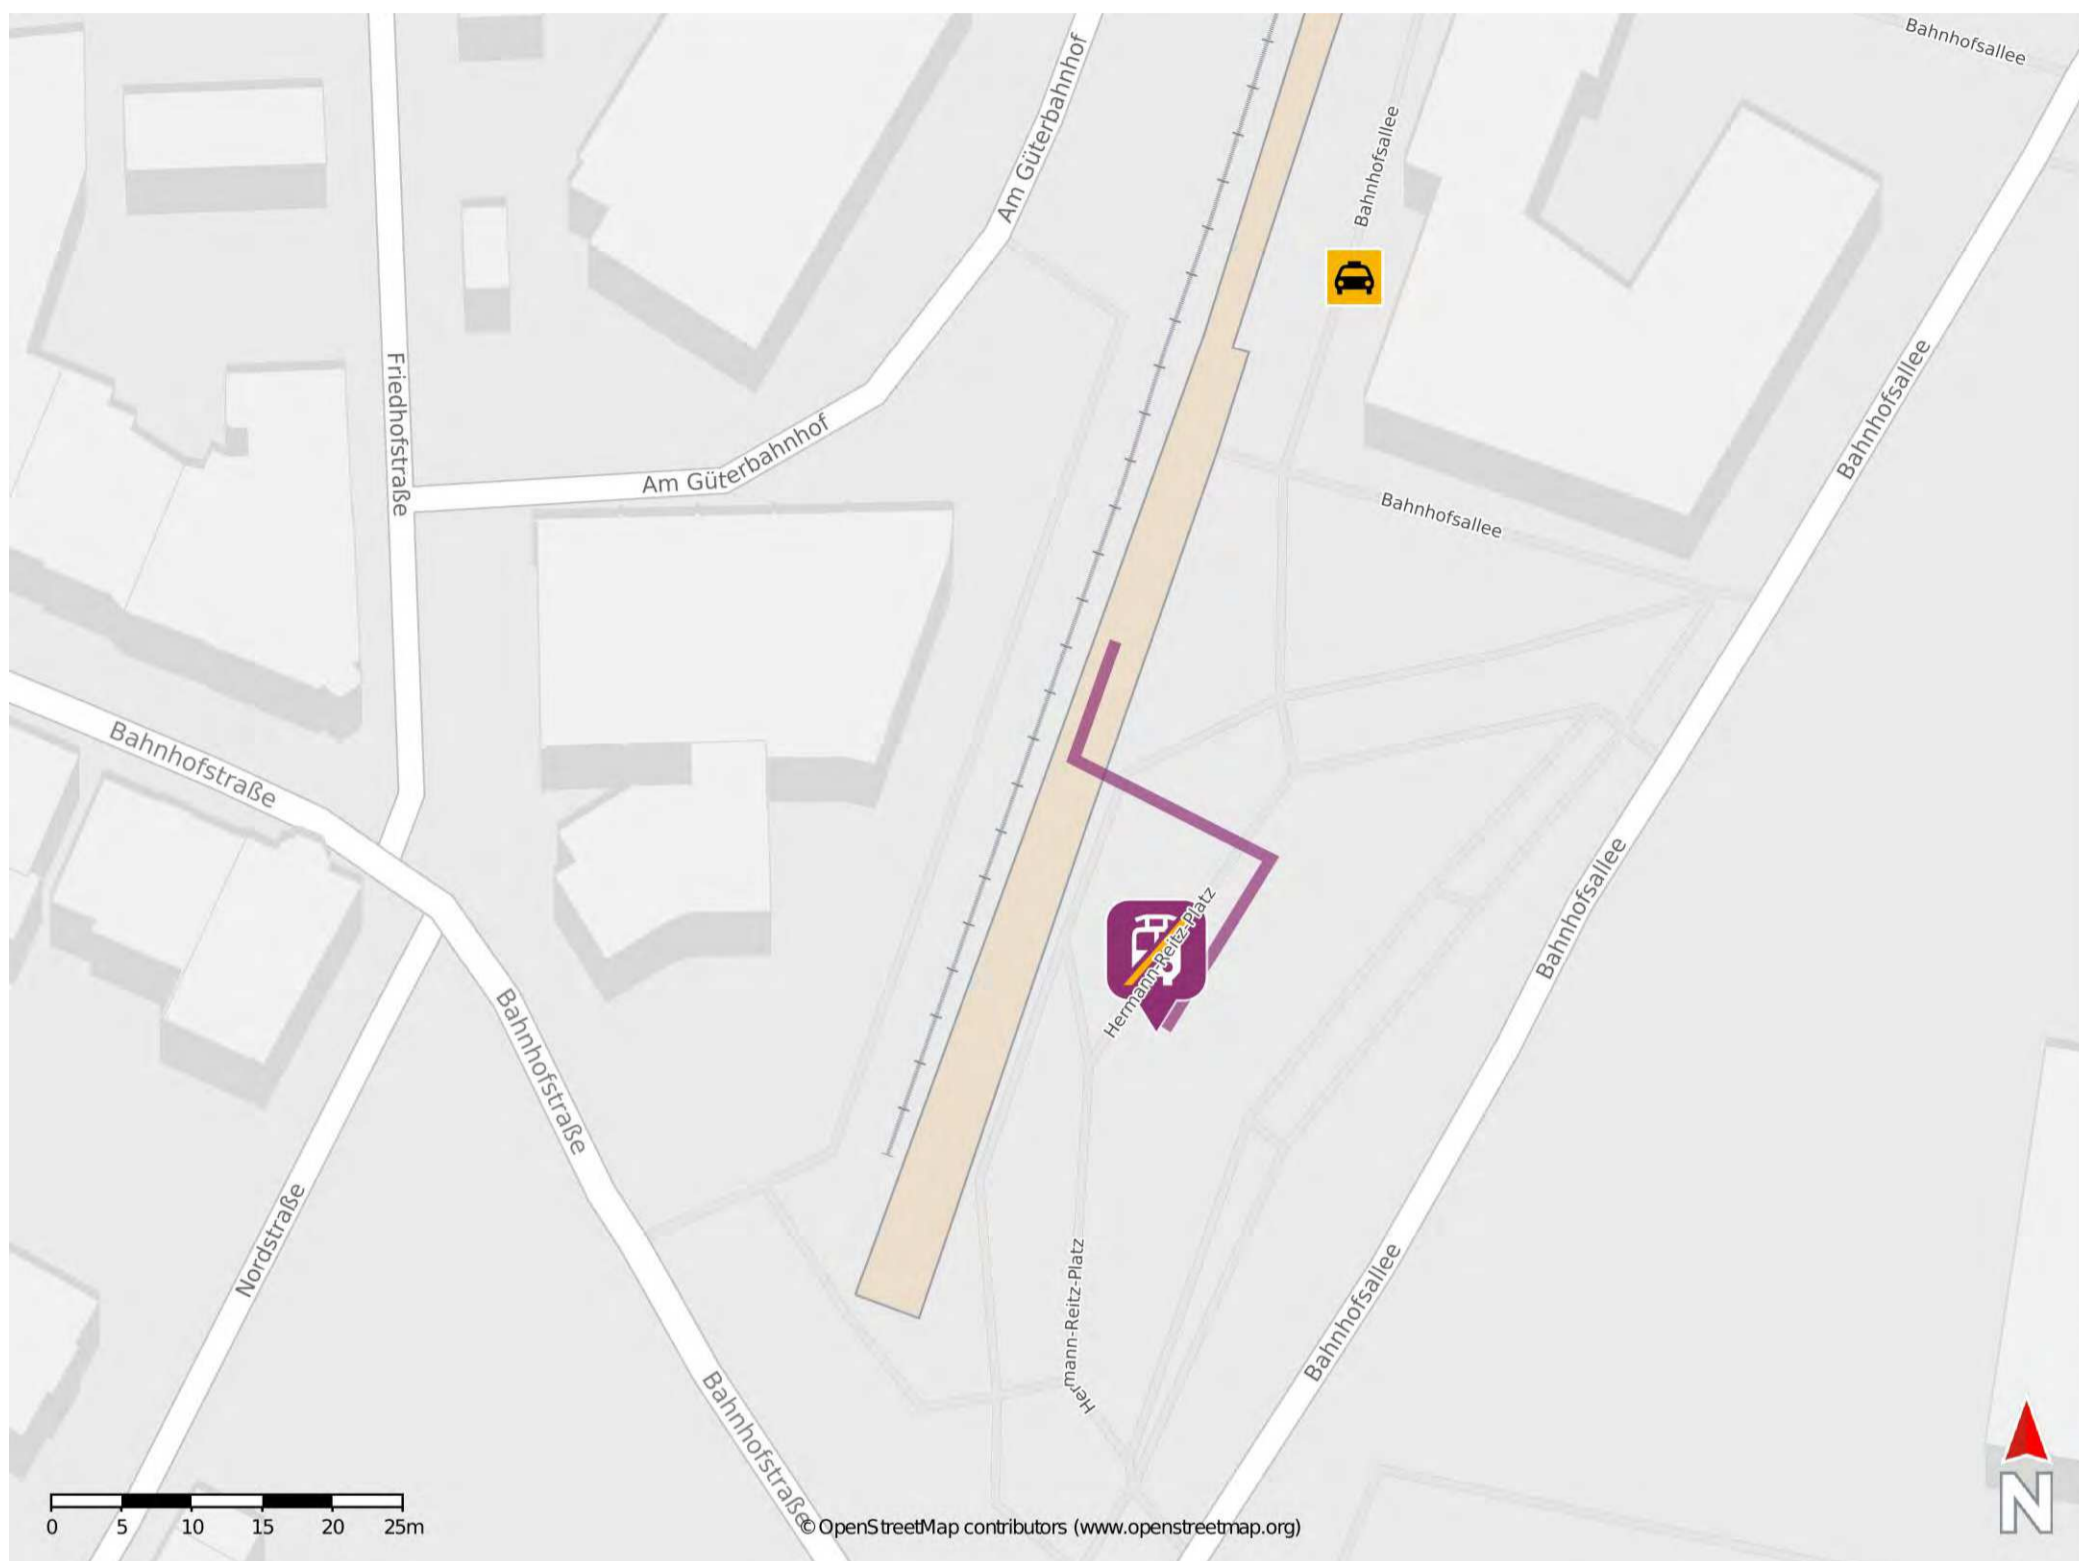

Umgebungsplan

Lüdenscheid

Wegbeschreibung Schienenersatzverkehr *

Verlassen Sie den Bahnsteig und begeben Sie sich zum Bahnhofsvorplatz. Die Ersatzhaltestelle befindet sich an der Haltestelle Bahnhof am Bussteig 3 D.

*Fahrradmitnahme im Schienenersatzverkehr nur begrenzt, teilweise gar nicht möglich. Bitte informieren Sie sich bei dem von Ihnen genutzten Eisenbahnverkehrsunternehmen. Im QR Code sind die Koordinaten der Ersatzhaltestelle hinterlegt.

— barrierefrei
— nicht barrierefrei