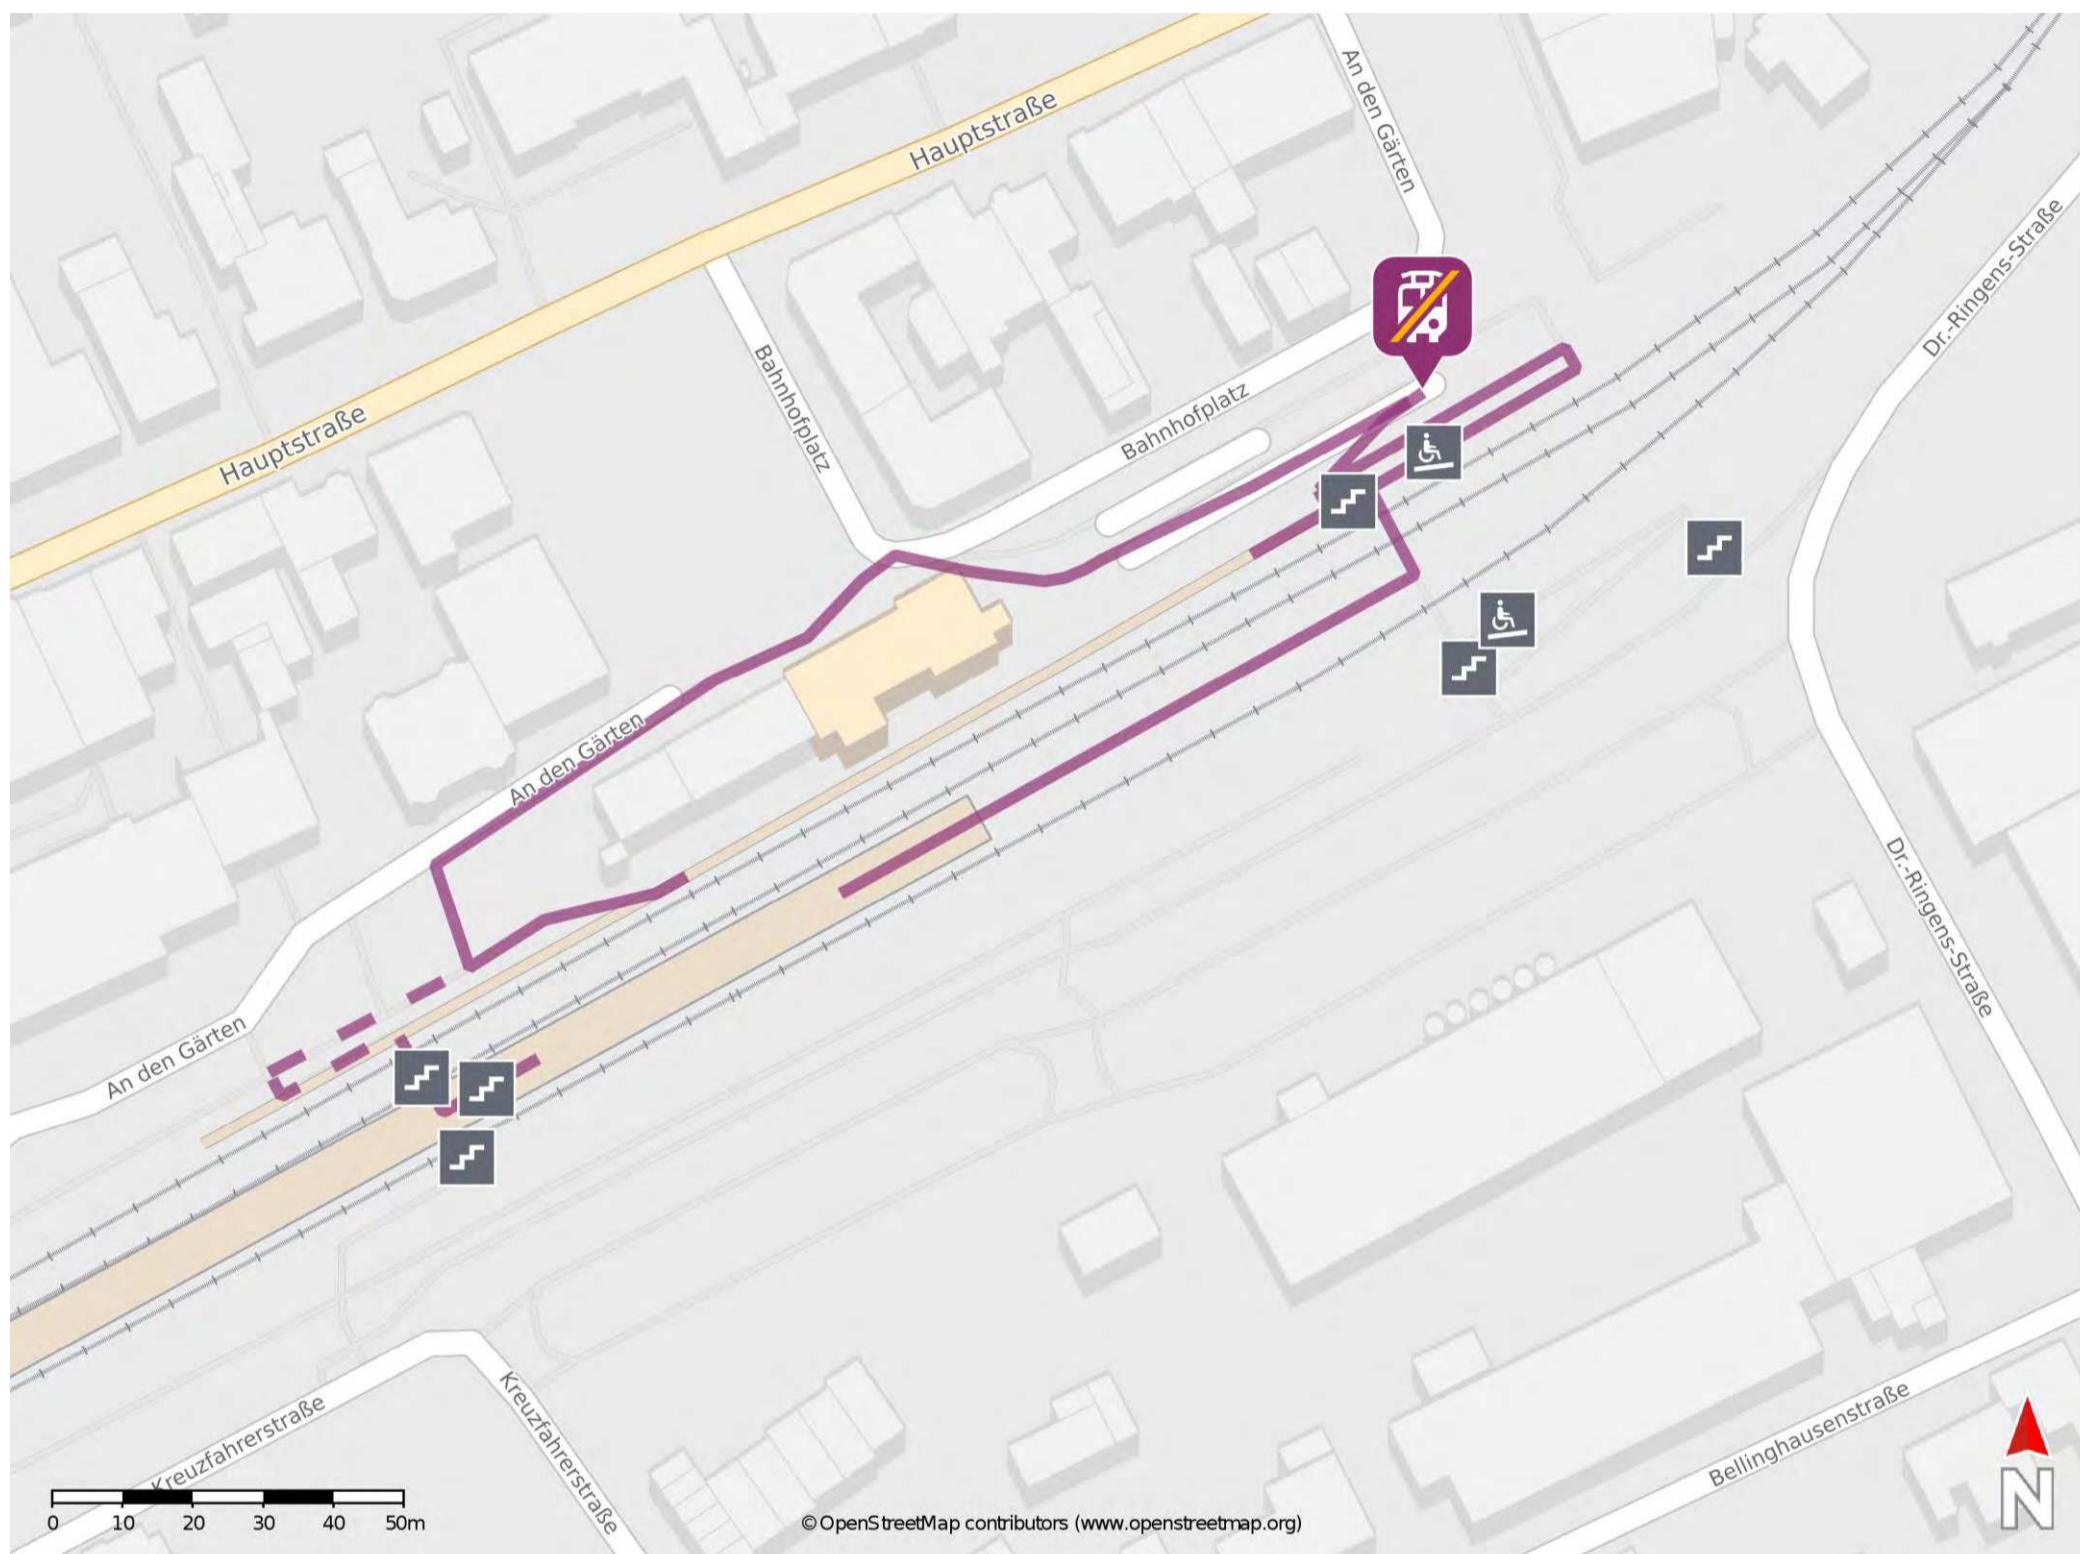

Overath

Wegbeschreibung Schienenersatzverkehr *

Verlassen Sie den Bahnsteig und begeben Sie sich an den Bahnhofsvorplatz. Orientieren Sie sich rechts und begeben Sie sich an die Ersatzhaltestelle. Die Ersatzhaltestelle befindet sich an der Busbahnhof, Bussteig 4.

* Fahrradmitnahme im Schienenersatzverkehr nur begrenzt möglich.
Im QR Code sind die Koordinaten der Ersatzhaltestelle hinterlegt.

— barrierefrei
- nicht barrierefrei