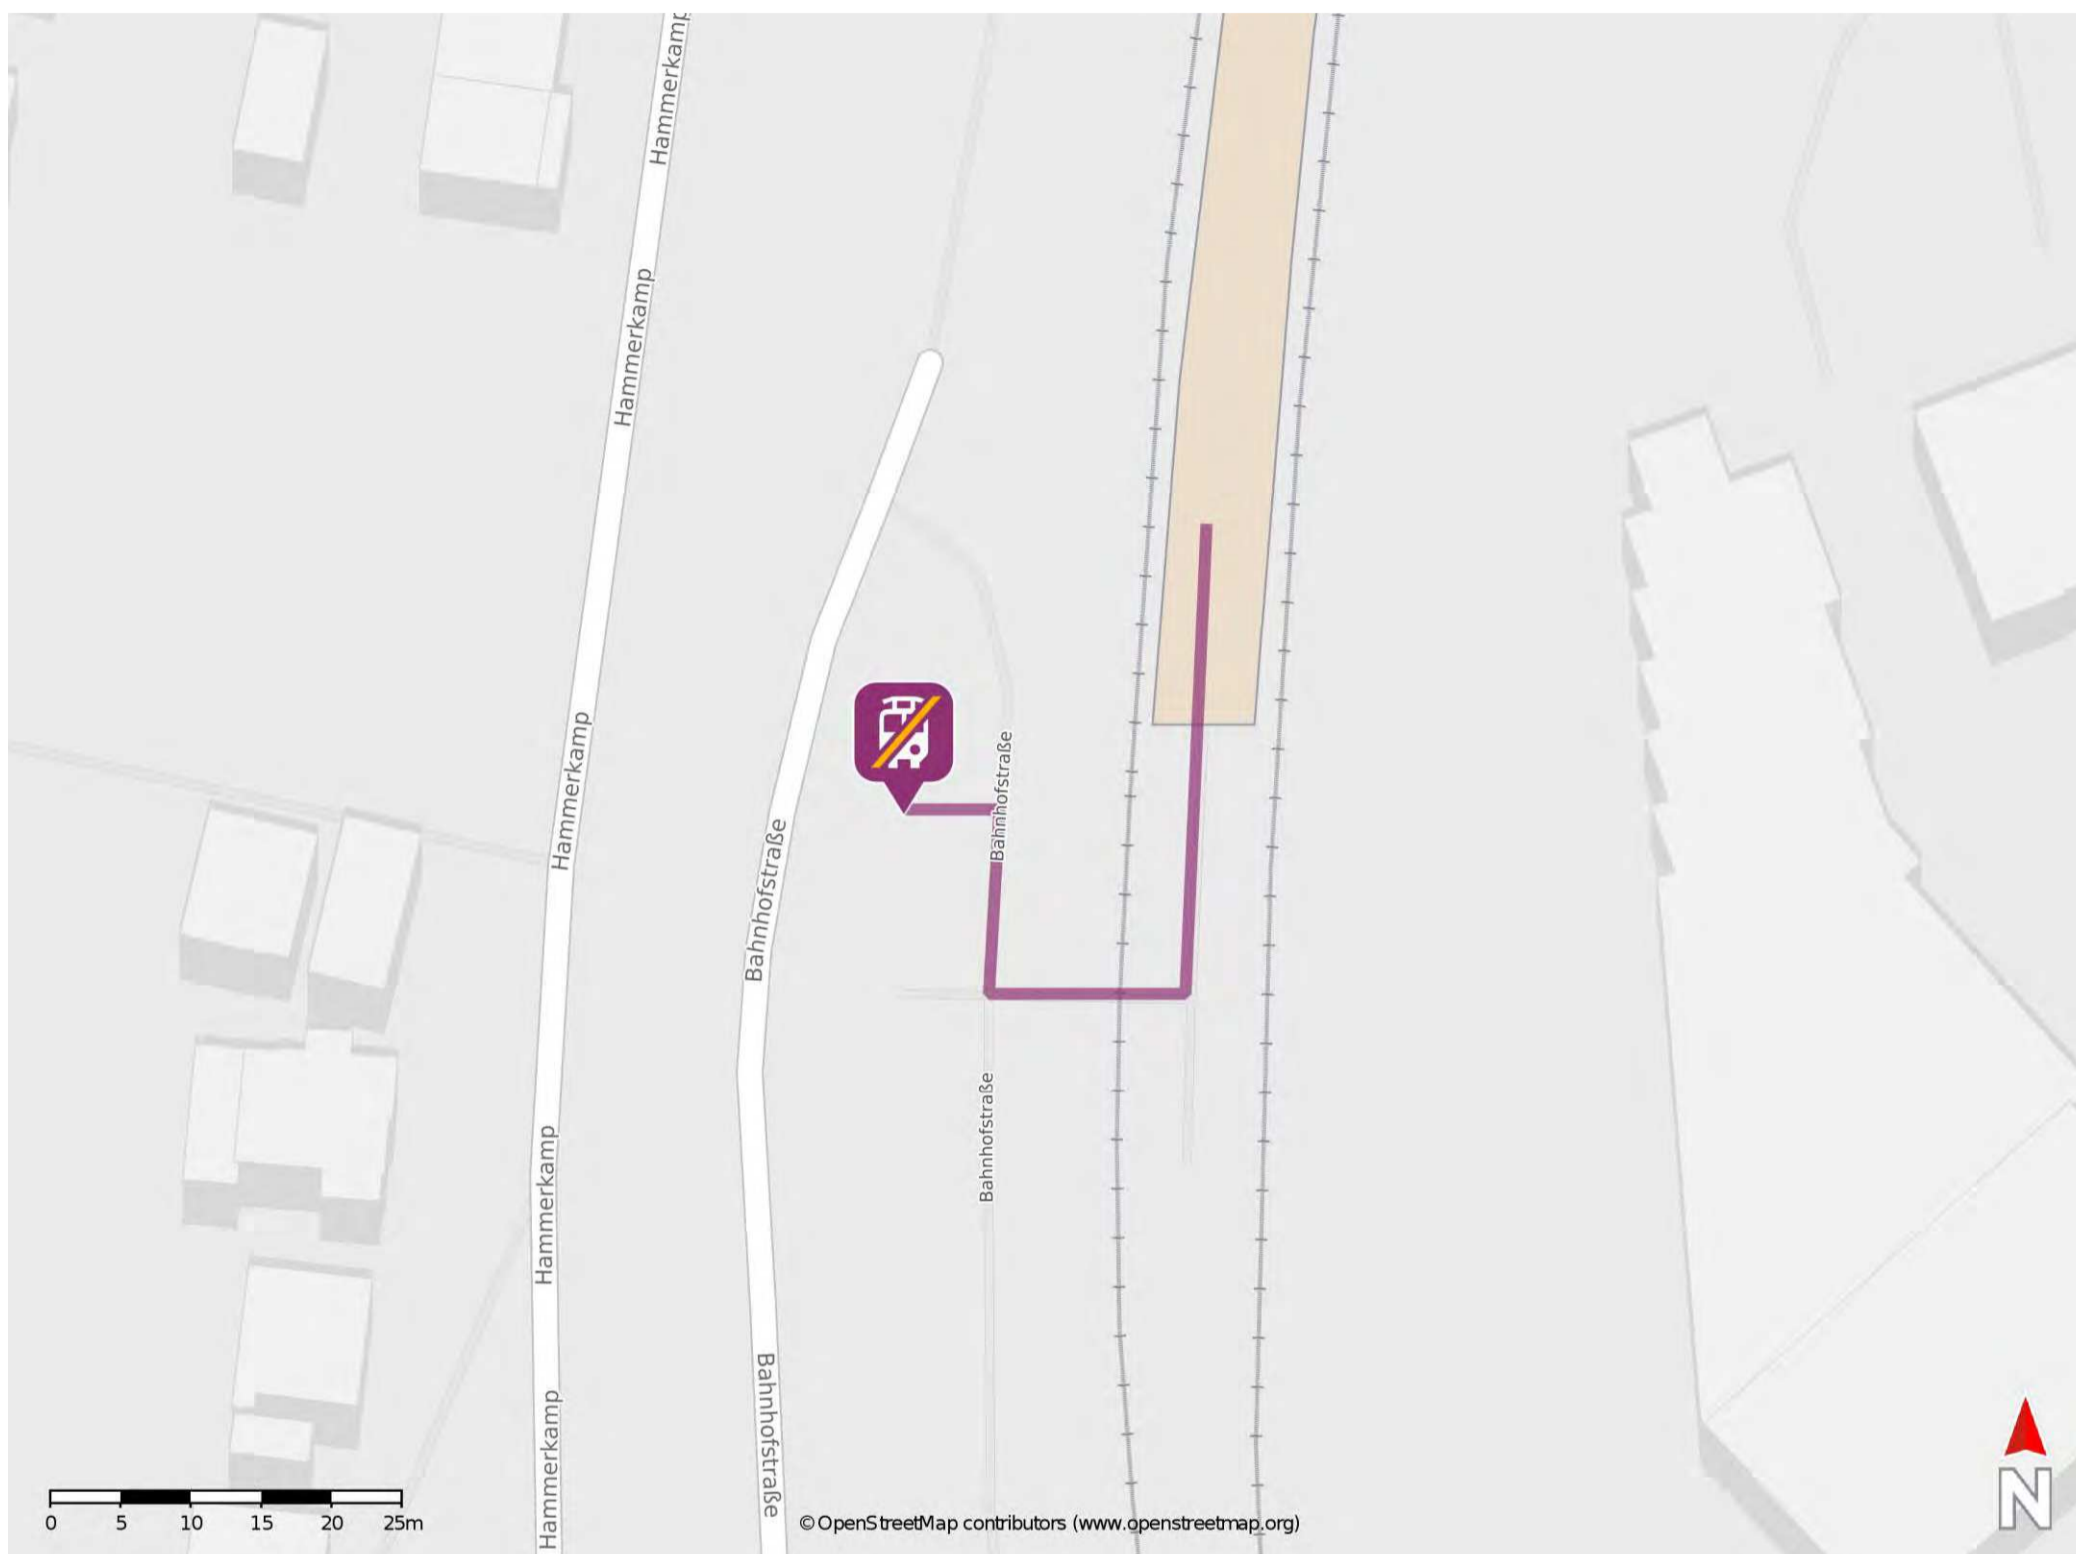

* Fahrradmitnahme im Schienenersatzverkehr nur begrenzt möglich.
Im QR Code sind die Koordinaten der Ersatzhaltestelle hinterlegt.

— barrierefrei
— nicht barrierefrei

Kierspe

Wegbeschreibung Schienenersatzverkehr *