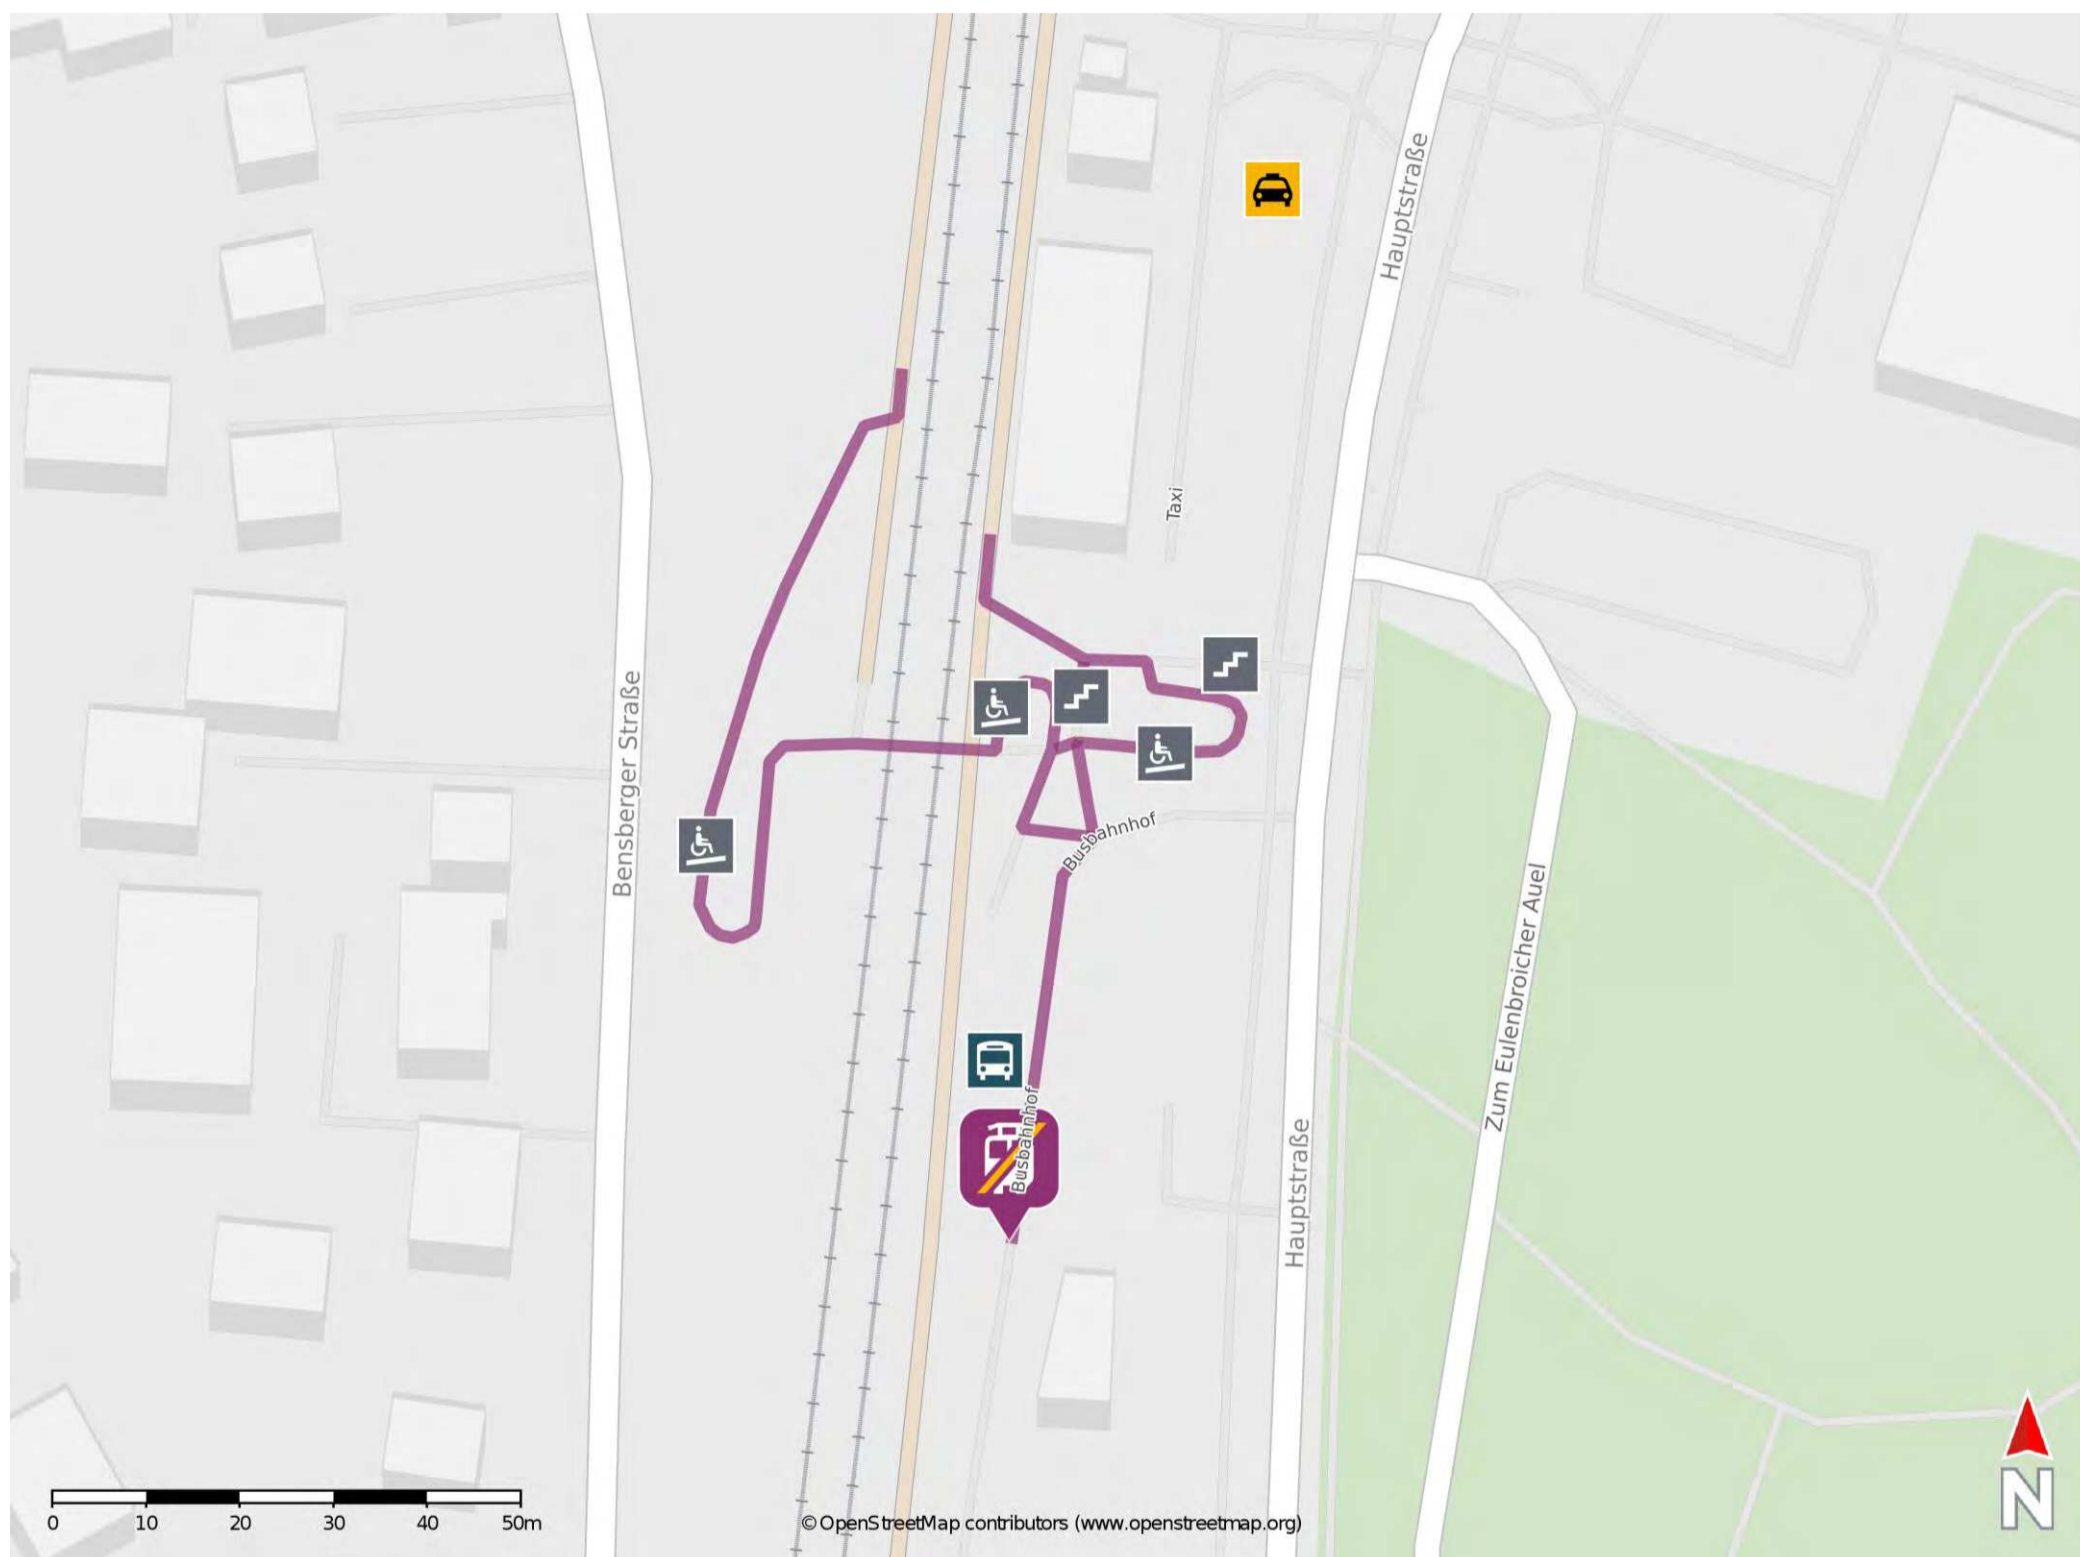

Rösrath

Wegbeschreibung Schienenersatzverkehr *

Verlassen Sie den Bahnsteig und begeben Sie sich in Richtung Hauptstraße. Orientieren Sie sich rechts und begeben Sie sich an den Busbahnhof. Die Ersatzhaltestelle befindet sich an der Bushaltestelle am Busbahnhof.

* Fahrradmitnahme im Schienenersatzverkehr nur begrenzt möglich.
Im QR Code sind die Koordinaten der Ersatzhaltestelle hinterlegt.

— barrierefrei
- nicht barrierefrei