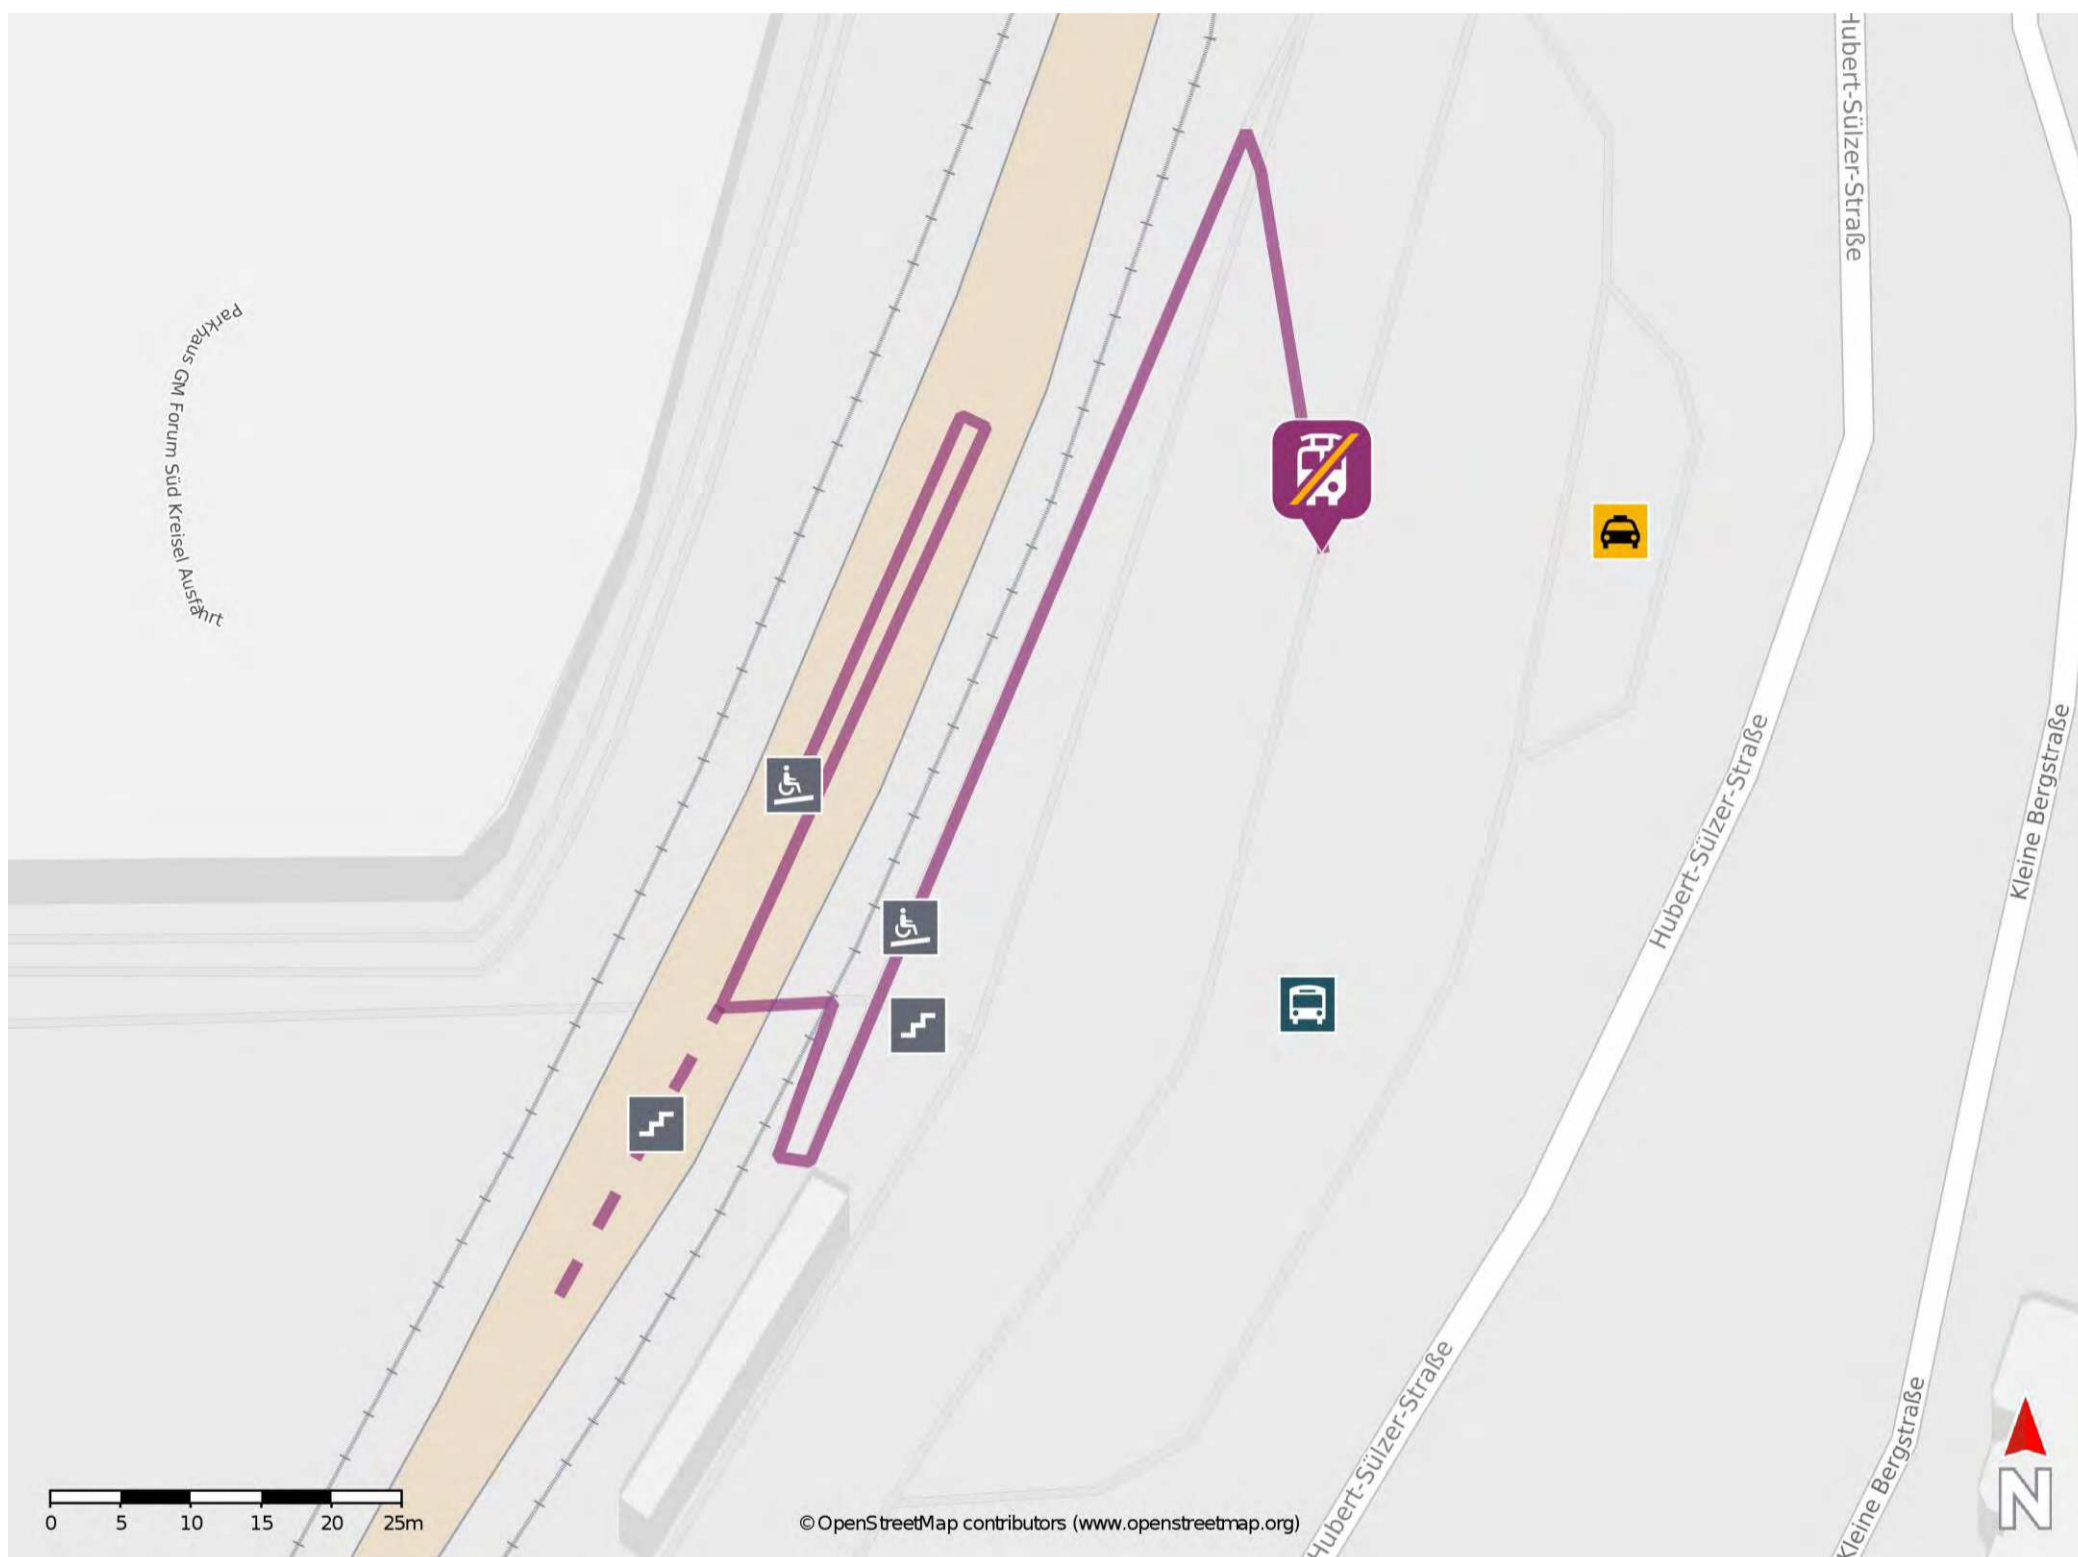

— barrierefrei
— nicht barrierefrei

Gummersbach

Wegbeschreibung Schienenersatzverkehr *

Verlassen Sie den Bahnsteig und begeben Sie sich in Richtung Bahnhofstraße. Die Ersatzhaltestelle befindet sich in unmittelbarer Nähe am Busbahnhof, Bussteig 1.