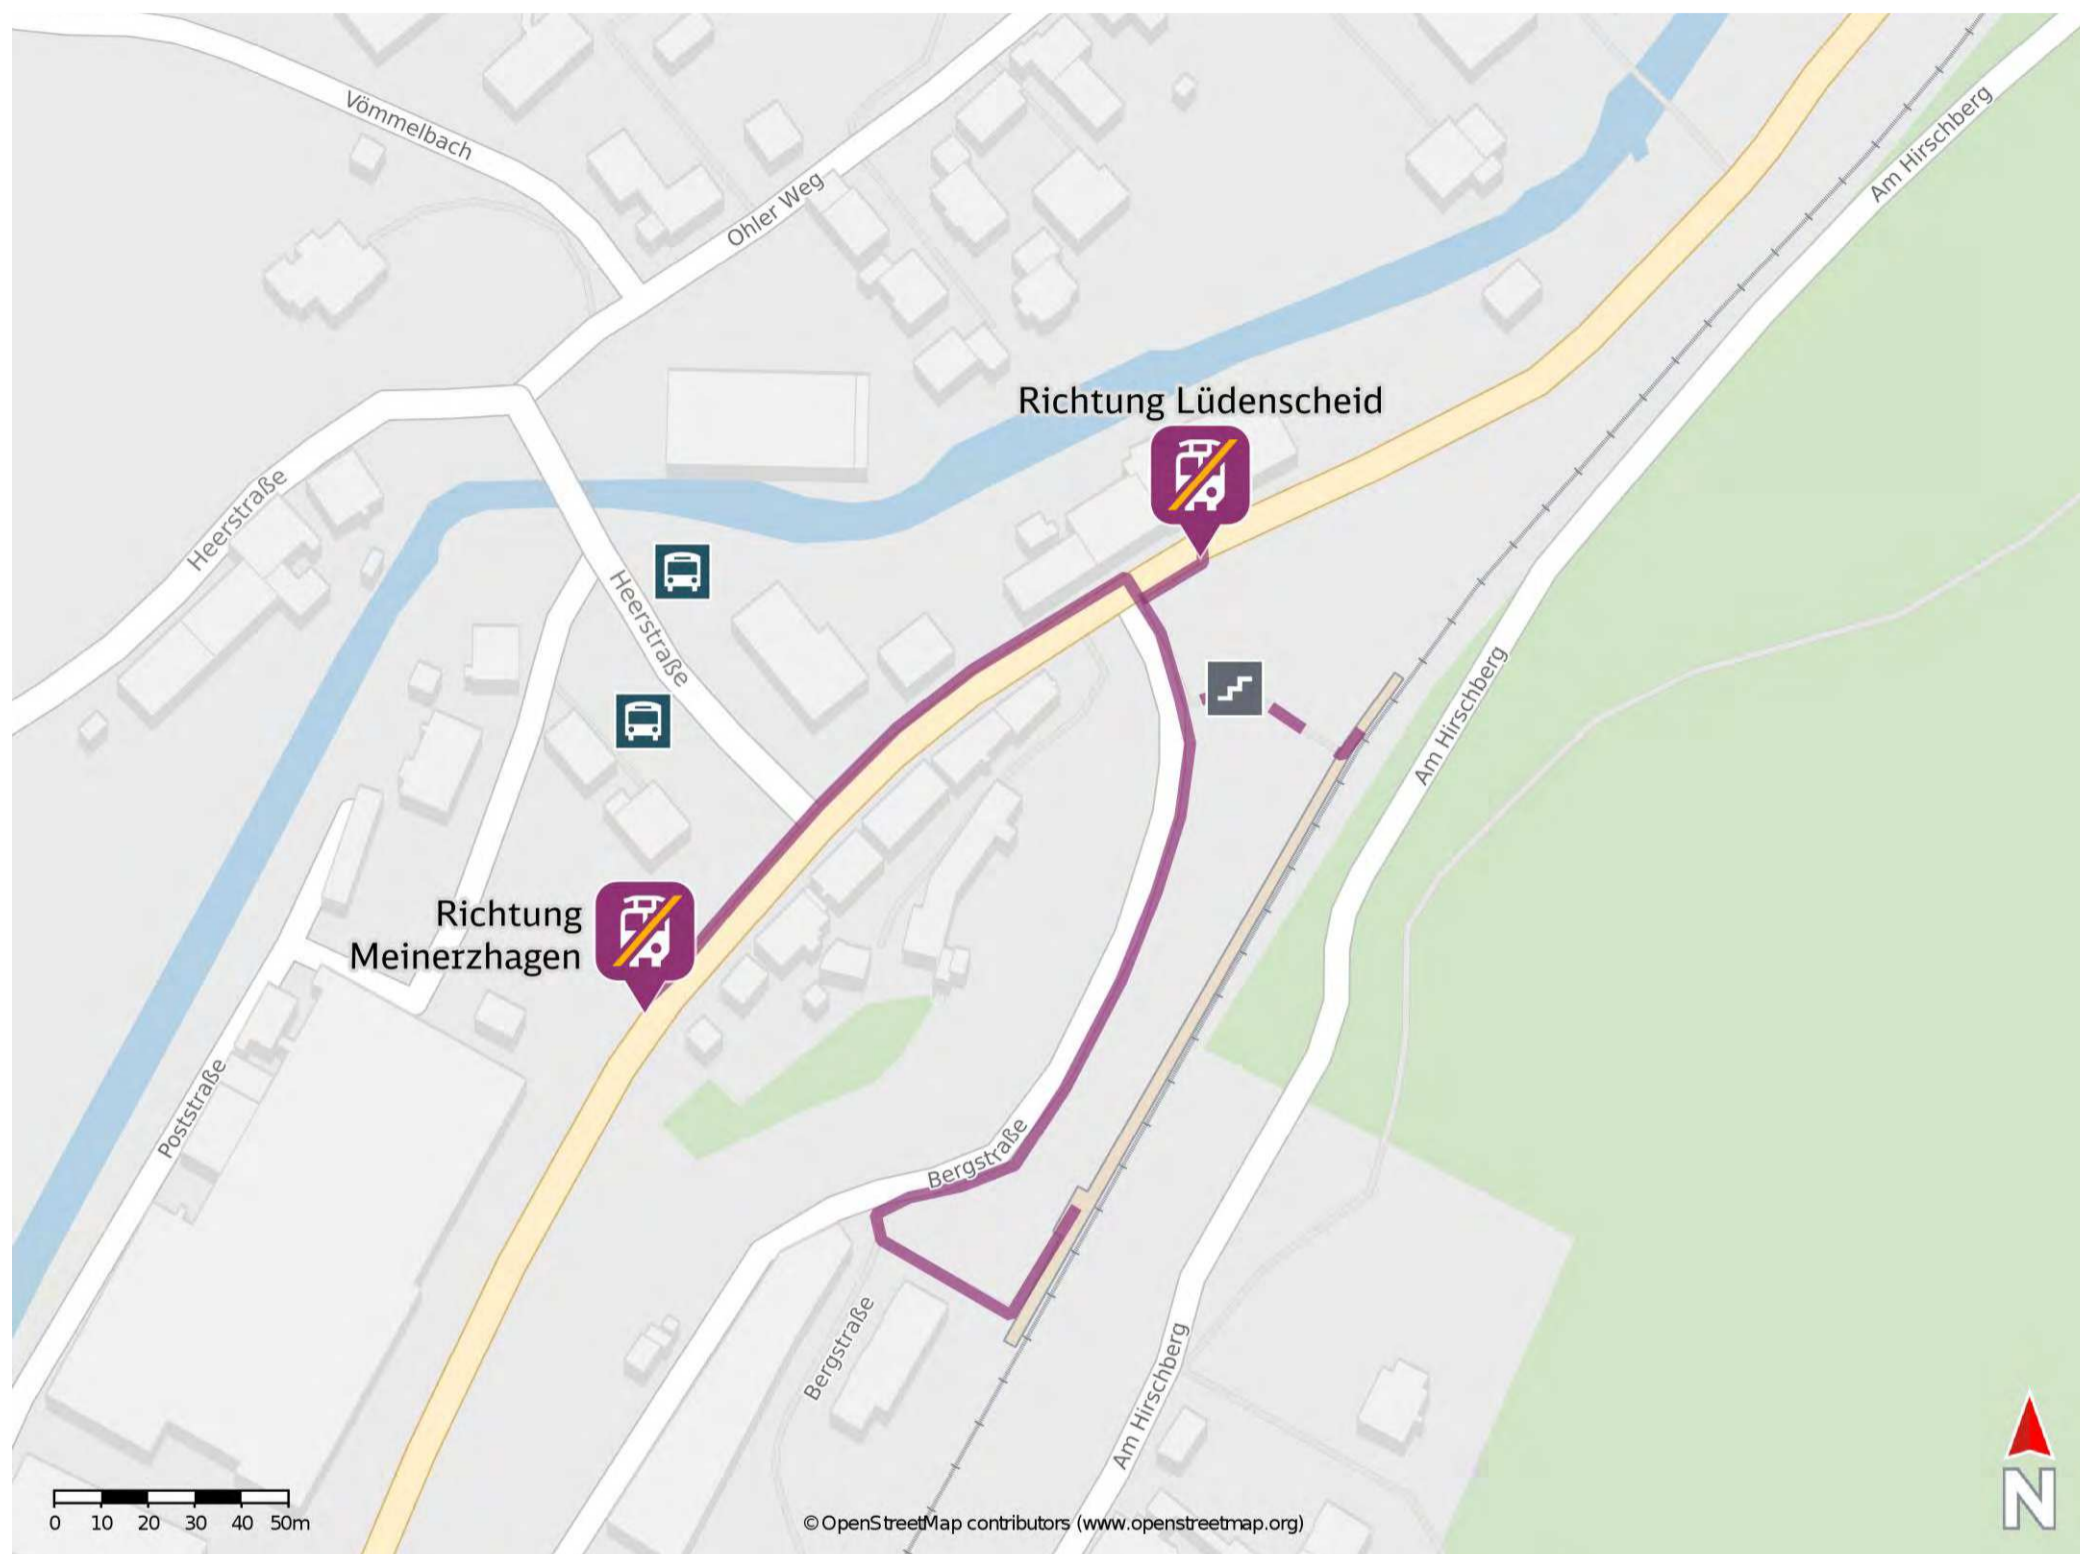

Halver-Oberbrücke

Wegbeschreibung Schienenersatzverkehr *

Verlassen Sie den Bahnsteig und begeben Sie sich an die Bergstraße. Orientieren Sie sich nach rechts und folgen Sie dem Straßenverlauf bis zur Kreuzung B54. Für die Ersatzhaltestelle in Richtung Lüdenscheid biegen Sie nach rechts ab und begeben Sie sich an die Ersatzhaltestelle. Für die Ersatzhaltestelle in Richtung Meinerzhagen biegen Sie an der Kreuzung nach links ab und folgen Sie der Straße ca. 140 m bis zur Ersatzhaltestelle. Die Ersatzhaltestellen befinden sich an der Bushaltestelle Oberbrücke.

* Fahrradmitnahme im Schienenersatzverkehr nur begrenzt möglich.
Im QR Code sind die Koordinaten der Ersatzhaltestelle hinterlegt.

barrierefrei
 nicht barrierefrei