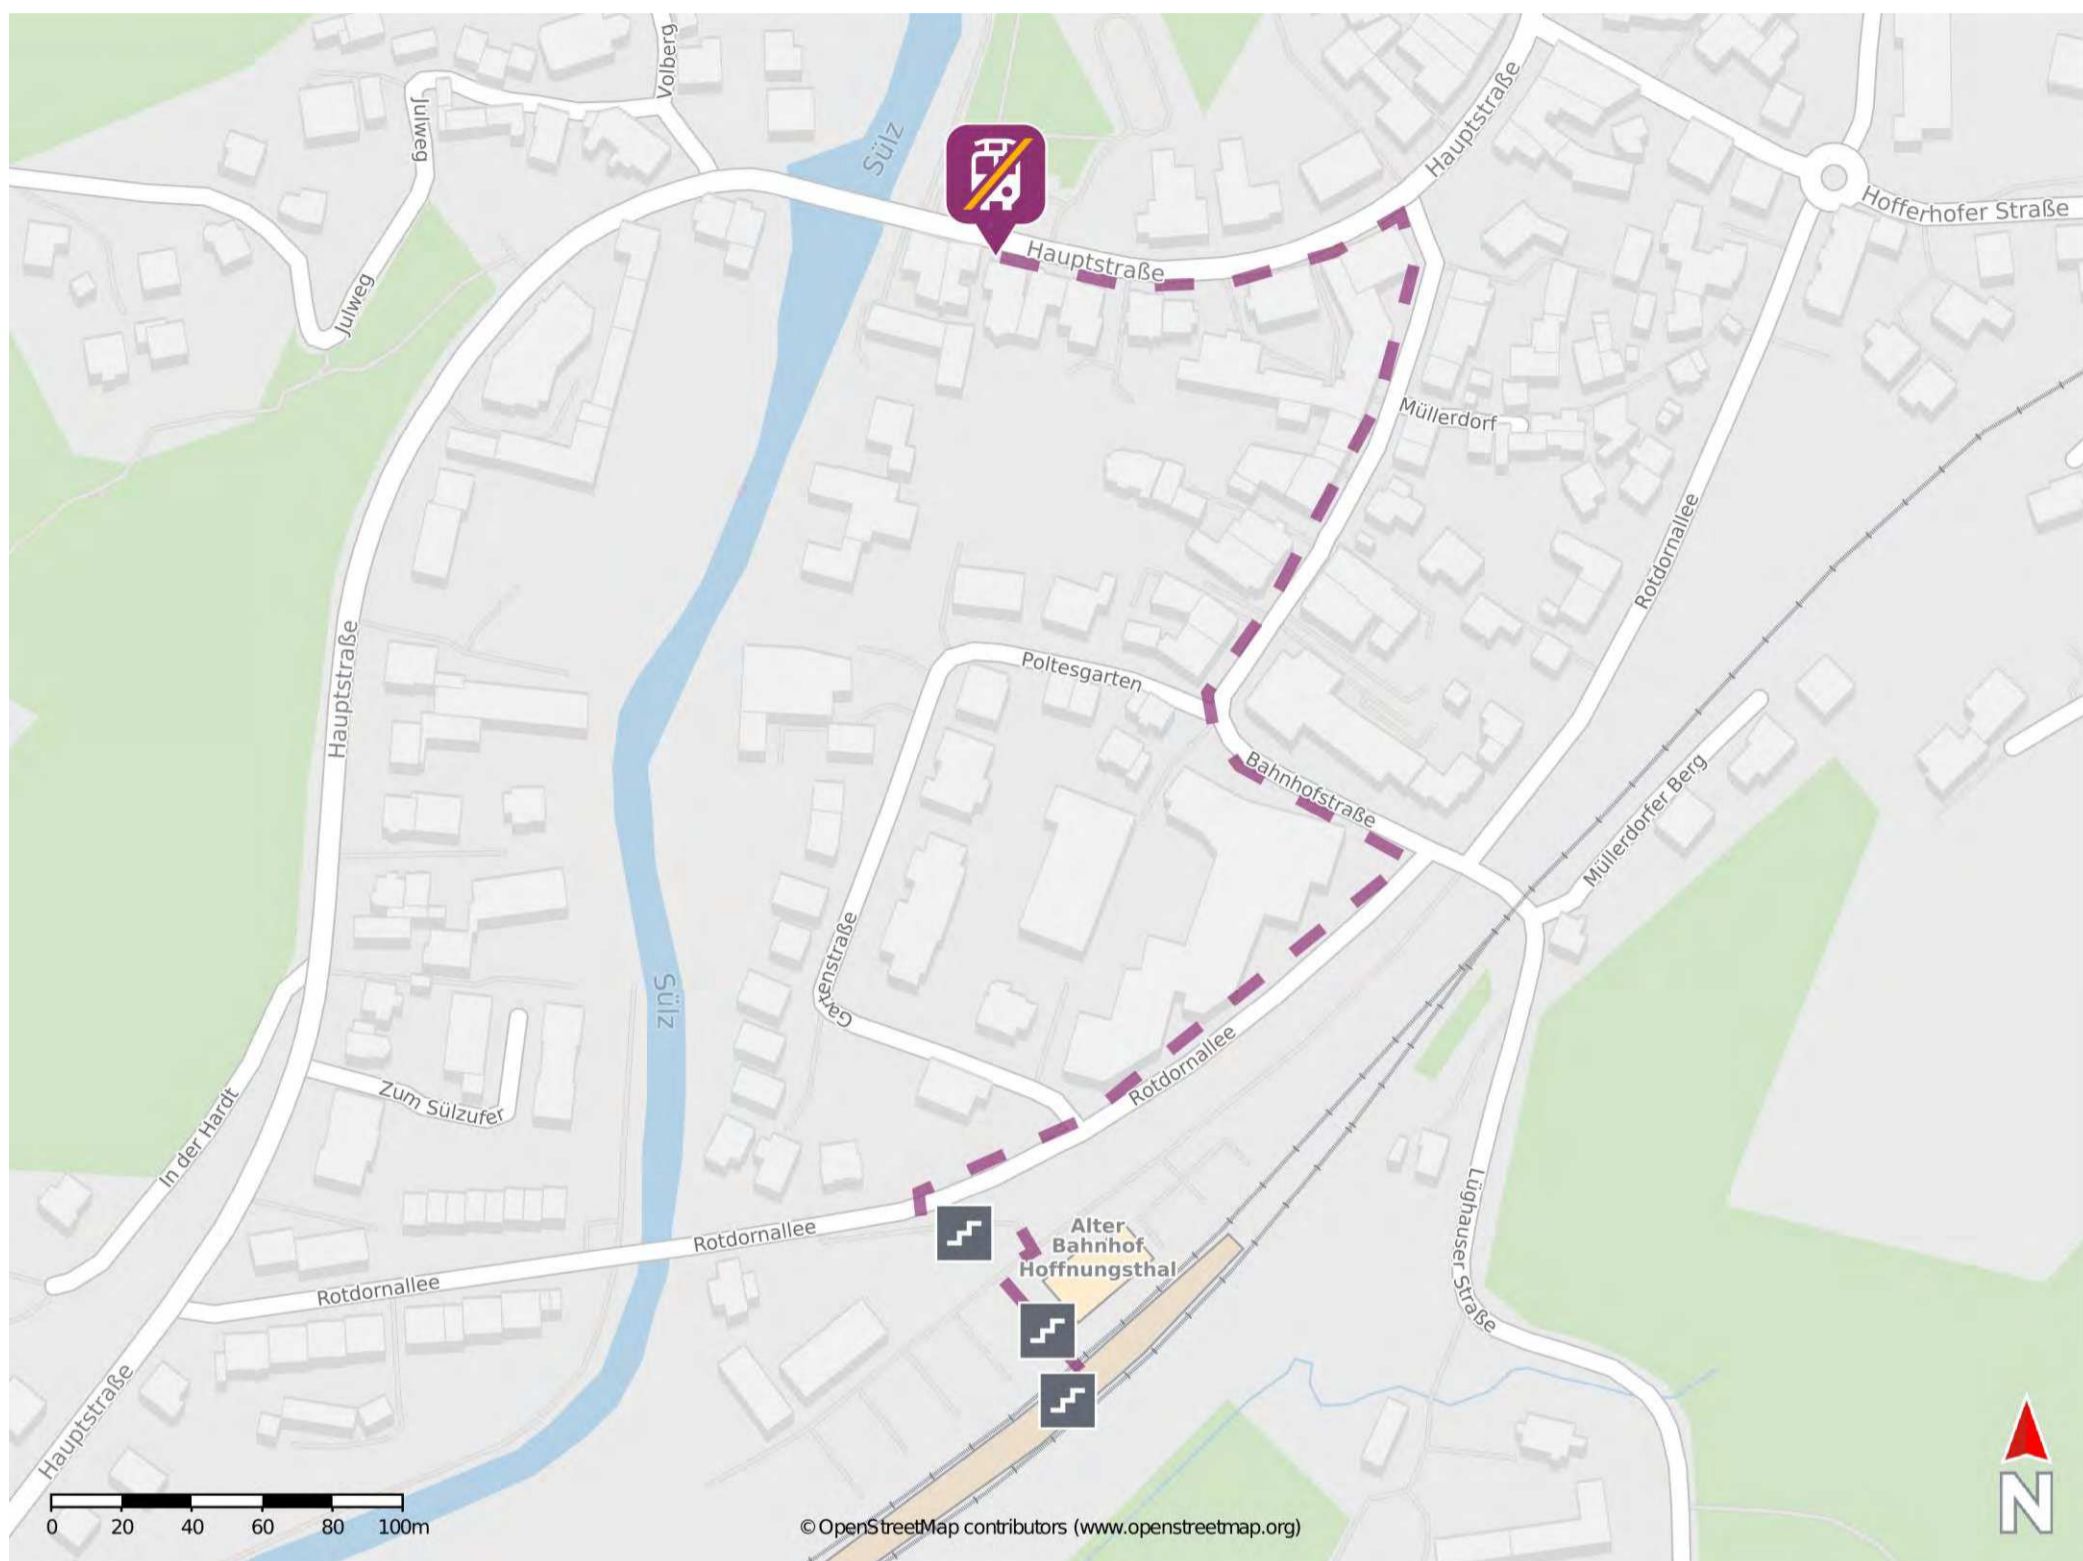

Umgebungsplan

Hoffnungsthal

Wegbeschreibung Schienenersatzverkehr *

Verlassen Sie den Bahnsteig und begeben Sie sich an die Rotdornallee. Orientieren Sie sich nach rechts und begeben Sie sich an die Bahnhofstraße. Halten Sie sich links und folgen der Bahnhofstraße bis zur Hauptstraße. Biegen Sie nach links auf die Hauptstraße ab und folgen dem Straßenverlauf bis zur Ersatzhaltestelle. Die Ersatzhaltestelle befindet sich an der Haltestelle Rathausplatz.

*Fahrradmitnahme im Schienenersatzverkehr nur begrenzt, teilweise gar nicht möglich. Bitte informieren Sie sich bei dem von Ihnen genutzten Eisenbahnverkehrsunternehmen. Im QR Code sind die Koordinaten der Ersatzhaltestelle hinterlegt.

— barrierefrei
- nicht barrierefrei